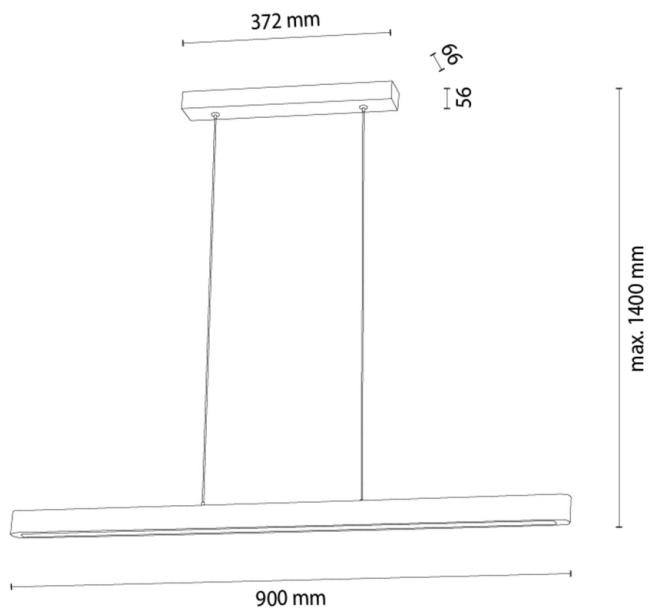

## Pendelleuchte

Artikelnummer:	1015133000000
EAN:	5905840267833
Lichtquelle:	1xLED 12V Integriert
LED-Leistung W:	17
Wechselspannung:	220-240V
Lichtstrom lm:	741 lm
Farbtemperatur K:	3000K
Farbwiedergabeindex CRI:	CRI ≥ 80
Schutzart IP:	IP20
Schutzklasse:	2
Up&Down-System:	N/A
Touch-Dimmer:	TAK
Click&Dimm-System:	N/A
Magnetbefestigung:	N/A
LED-Beleuchtungsart:	Direct LED lighting
Lampematerial:	Beizkiefer, Metall
Lampenfarbe:	Braun, Schwarz
Schirmnummer:	N/A
Schirmmaterial:	N/A
Schirmfarbe:	N/A
Kabelmaterial:	Kunststoff
Kabelfarbe:	Transparent
CE-Erklärung:	<a href="#">Herunterladen</a>
FSC-Zertifikat:	<a href="#">FSC-C129231</a>
Lampabmessungen	
Höhe (mm):	1100
Breite (mm):	50
Länge (mm):	900
Durchmesser (mm):	
Nettogewicht kg:	1,06
Bruttogewicht kg:	1,32
Kartonabmessungen Nr 1	
Höhe (mm):	60
Breite (mm):	120
Länge (mm):	910
Kartonabmessungen Nr 2	
Höhe (mm):	N/A
Breite (mm):	N/A
Länge (mm):	N/A
Kartonabmessungen Nr 3	
Höhe (mm):	N/A
Breite (mm):	N/A
Länge (mm):	N/A