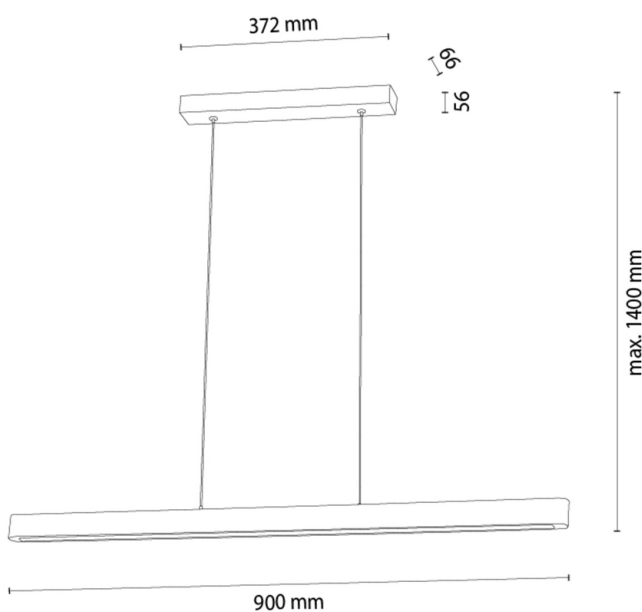

FORESTIER

Pendelleuchte

Artikelnummer:	101741350000
EAN:	5905575050748
Lichtquelle:	1xLED 12V Integriert
LED-Leistung W:	17
Wechselspannung:	220-240V
Lichtstrom lm:	741 lm
Farbtemperatur K:	3000K
Farbwiedergabeindex CRI:	CRI ≥ 80
Schutzart IP:	IP20
Schutzklasse:	2
Up&Down-System:	N/A
Touch-Dimmer:	TAK
Click&Dimm-System:	N/A
Magnetbefestigung:	N/A
LED-Beleuchtungsart:	Direct LED lighting
Lampematerial:	Eichenholz, Metall
Lampenfarbe:	Eiche Geölt, Schwarz
Schirmnummer:	N/A
Schirmmaterial:	N/A
Schirmfarbe:	N/A
Kabelmaterial:	Kunststoff
Kabelfarbe:	Transparent
CE-Erklärung:	Herunterladen
FSC-Zertifikat:	FSC-C129231

Lampabmessungen

Höhe (mm):	1100
Breite (mm):	50
Länge (mm):	900
Durchmesser (mm):	
Nettogewicht kg:	1,06
Bruttogewicht kg:	1,32

Kartonabmessungen Nr 1

Höhe (mm):	60
Breite (mm):	120
Länge (mm):	910

Kartonabmessungen Nr 2

Höhe (mm):	N/A
Breite (mm):	N/A
Länge (mm):	N/A

Kartonabmessungen Nr 3

Höhe (mm):	N/A
Breite (mm):	N/A
Länge (mm):	N/A

Made in Poland · 5 Years Guarantee