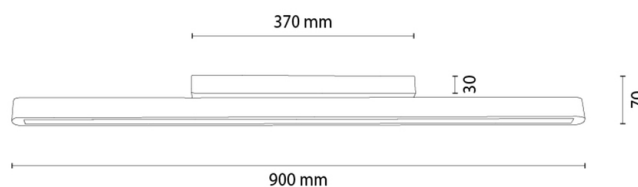

FORESTIER

Deckenleuchte

Artikelnummer:	4015621700000
EAN:	5905840267826
Lichtquelle:	1xLED 12V Integriert
LED-Leistung W:	17
Wechselspannung:	220-240V
Lichtstrom lm:	741 lm
Farbtemperatur K:	3000K
Farbwiedergabeindex CRI:	CRI ≥ 80
Schutzart IP:	IP20
Schutzklasse:	2
Up&Down-System:	N/A
Touch-Dimmer:	TAK
Click&Dimm-System:	N/A
Magnetbefestigung:	N/A
LED-Beleuchtungsart:	Direct LED lighting
Lampematerial:	Beizkiefer, Metall
Lampenfarbe:	Nussbaum, Schwarz
Schirmnummer:	N/A
Schirmmaterial:	N/A
Schirmfarbe:	N/A
Kabelmaterial:	N/A
Kabelfarbe:	N/A
CE-Erklärung:	Herunterladen
FSC-Zertifikat:	FSC-C129231

Lampabmessungen

Höhe (mm):	70
Breite (mm):	50
Länge (mm):	900
Durchmesser (mm):	
Nettogewicht kg:	0,96
Bruttogewicht kg:	1,22

Kartonabmessungen Nr 1

Höhe (mm):	60
Breite (mm):	120
Länge (mm):	910

Kartonabmessungen Nr 2

Höhe (mm):	N/A
Breite (mm):	N/A
Länge (mm):	N/A

Kartonabmessungen Nr 3

Höhe (mm):	N/A
Breite (mm):	N/A
Länge (mm):	N/A

Made in Poland · 5 Years Guarantee