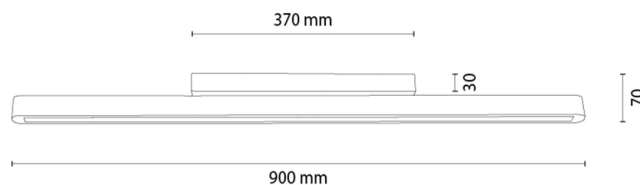

## Deckenleuchte

Artikelnummer:	4015121600000
EAN:	5905840267819
Lichtquelle:	1xLED 12V Integriert
LED-Leistung W:	17
Wechselspannung:	220-240V
Lichtstrom lm:	741 lm
Farbtemperatur K:	3000K
Farbwiedergabeindex CRI:	CRI ≥ 80
Schutzart IP:	IP20
Schutzklasse:	2
Up&Down-System:	N/A
Touch-Dimmer:	TAK
Click&Dimm-System:	N/A
Magnetbefestigung:	N/A
LED-Beleuchtungsart:	Direct LED lighting
Lampematerial:	Beizkiefer, Metall
Lampenfarbe:	Braun, Schwarz
Schirmnummer:	N/A
Schirmmaterial:	N/A
Schirmfarbe:	N/A
Kabelmaterial:	N/A
Kabelfarbe:	N/A
CE-Erklärung:	<a href="#">Herunterladen</a>
FSC-Zertifikat:	<a href="#">FSC-C129231</a>
Lampabmessungen	
Höhe (mm):	70
Breite (mm):	50
Länge (mm):	900
Durchmesser (mm):	
Nettogewicht kg:	0,96
Bruttogewicht kg:	1,22
Kartonabmessungen Nr 1	
Höhe (mm):	60
Breite (mm):	120
Länge (mm):	910
Kartonabmessungen Nr 2	
Höhe (mm):	N/A
Breite (mm):	N/A
Länge (mm):	N/A
Kartonabmessungen Nr 3	
Höhe (mm):	N/A
Breite (mm):	N/A
Länge (mm):	N/A