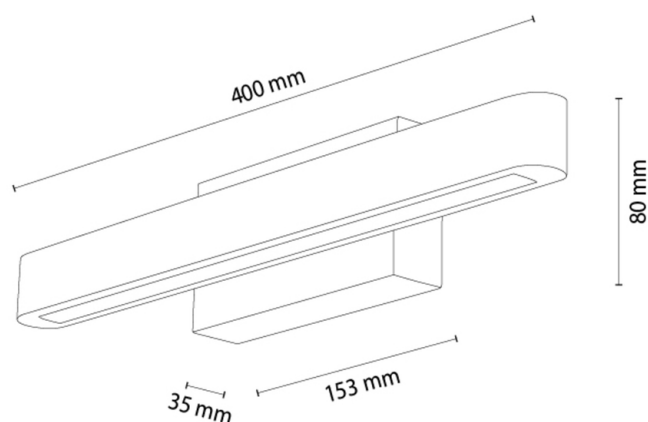

FORESTIER

Wandleuchte

Artikelnummer:	2015625500000
EAN:	5905840267796
Lichtquelle:	1xLED 12V Integriert
LED-Leistung W:	7
Wechselspannung:	220-240V
Lichtstrom lm:	305 lm
Farbtemperatur K:	3000K
Farbwiedergabeindex CRI:	CRI ≥ 80
Schutzart IP:	IP20
Schutzklasse:	2
Up&Down-System:	N/A
Touch-Dimmer:	TAK
Click&Dimm-System:	N/A
Magnetbefestigung:	N/A
LED-Beleuchtungsart:	Direct LED lighting
Lampematerial:	Beizkiefer, Metall
Lampenfarbe:	Nussbaum, Schwarz
Schirmnummer:	N/A
Schirmmaterial:	N/A
Schirmfarbe:	N/A
Kabelmaterial:	N/A
Kabelfarbe:	N/A
CE-Erklärung:	Herunterladen
FSC-Zertifikat:	FSC-C129231
Lampabmessungen	
Höhe (mm):	80
Breite (mm):	60
Länge (mm):	400
Durchmesser (mm):	
Nettogewicht kg:	0,54
Bruttogewicht kg:	0,75
Kartonabmessungen Nr 1	
Höhe (mm):	120
Breite (mm):	120
Länge (mm):	420
Kartonabmessungen Nr 2	
Höhe (mm):	N/A
Breite (mm):	N/A
Länge (mm):	N/A
Kartonabmessungen Nr 3	
Höhe (mm):	N/A
Breite (mm):	N/A
Länge (mm):	N/A