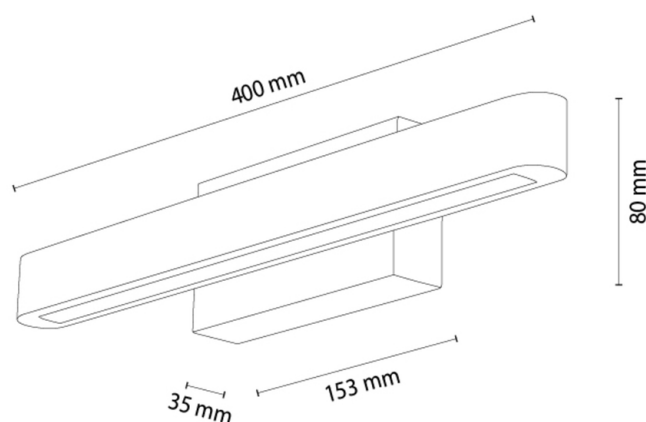

FORESTIER

Wandleuchte

Artikelnummer:	2015125400000
EAN:	5905840267789
Lichtquelle:	1xLED 12V Integriert
LED-Leistung W:	7
Wechselspannung:	220-240V
Lichtstrom lm:	305 lm
Farbtemperatur K:	3000K
Farbwiedergabeindex CRI:	CRI ≥ 80
Schutzart IP:	IP20
Schutzklasse:	2
Up&Down-System:	N/A
Touch-Dimmer:	TAK
Click&Dimm-System:	N/A
Magnetbefestigung:	N/A
LED-Beleuchtungsart:	Direct LED lighting
Lampematerial:	Beizkiefer, Metall
Lampenfarbe:	Braun, Schwarz
Schirmnummer:	N/A
Schirmmaterial:	N/A
Schirmfarbe:	N/A
Kabelmaterial:	N/A
Kabelfarbe:	N/A
CE-Erklärung:	Herunterladen
FSC-Zertifikat:	FSC-C129231
Lampabmessungen	
Höhe (mm):	80
Breite (mm):	60
Länge (mm):	400
Durchmesser (mm):	
Nettogewicht kg:	0,54
Bruttogewicht kg:	0,75
Kartonabmessungen Nr 1	
Höhe (mm):	120
Breite (mm):	120
Länge (mm):	420
Kartonabmessungen Nr 2	
Höhe (mm):	N/A
Breite (mm):	N/A
Länge (mm):	N/A
Kartonabmessungen Nr 3	
Höhe (mm):	N/A
Breite (mm):	N/A
Länge (mm):	N/A