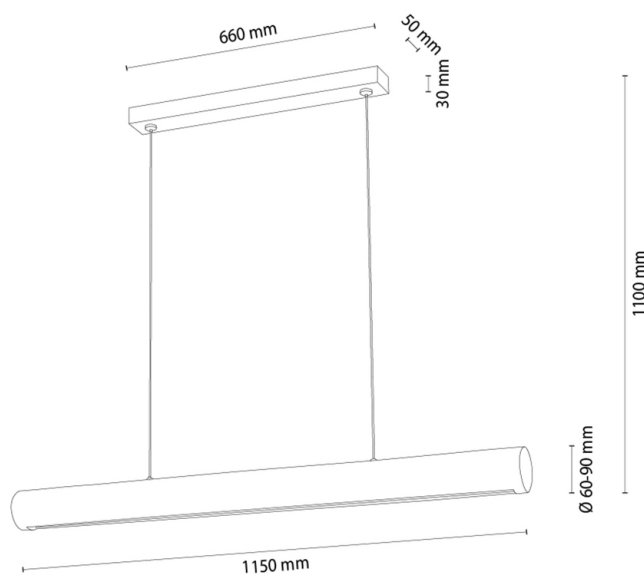

## Pendelleuchte

Artikelnummer:	1015632900000
EAN:	5905840267772
Lichtquelle:	1xLED 12V Integriert
LED-Leistung W:	45
Wechselspannung:	220-240V
Lichtstrom lm:	1919 lm
Farbtemperatur K:	3000K
Farbwiedergabeindex CRI:	CRI ≥ 80
Schutzart IP:	IP20
Schutzklasse:	2
Up&Down-System:	N/A
Touch-Dimmer:	TAK
Click&Dimm-System:	N/A
Magnetbefestigung:	N/A
LED-Beleuchtungsart:	Direct LED lighting
Lampematerial:	Beizkiefer, Metall
Lampenfarbe:	Nussbaum, Schwarz
Schirmnummer:	N/A
Schirmmaterial:	N/A
Schirmfarbe:	N/A
Kabelmaterial:	Kunststoff
Kabelfarbe:	Transparent
CE-Erklärung:	<a href="#">Herunterladen</a>
FSC-Zertifikat:	<a href="#">FSC-C129231</a>
Lampabmessungen	
Höhe (mm):	1100
Breite (mm):	60-90
Länge (mm):	1150
Durchmesser (mm):	
Nettogewicht kg:	4,30
Bruttogewicht kg:	5,20
Kartonabmessungen Nr 1	
Höhe (mm):	130
Breite (mm):	190
Länge (mm):	1200
Kartonabmessungen Nr 2	
Höhe (mm):	N/A
Breite (mm):	N/A
Länge (mm):	N/A
Kartonabmessungen Nr 3	
Höhe (mm):	N/A
Breite (mm):	N/A
Länge (mm):	N/A