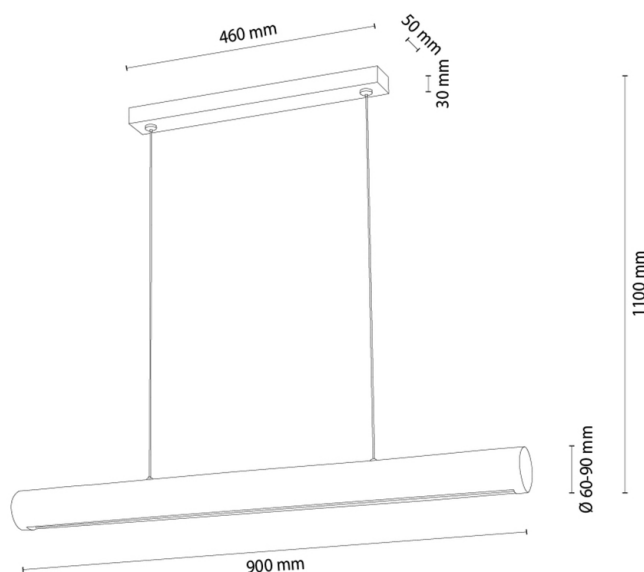

### Lampabmessungen

Höhe (mm):	1100
Breite (mm):	60-90
Länge (mm):	900
Durchmesser (mm):	
Nettogewicht kg:	3,44
Bruttogewicht kg:	4,39

### Kartonabmessungen Nr 1

Höhe (mm):	140
Breite (mm):	210
Länge (mm):	930

### Kartonabmessungen Nr 2

Höhe (mm):	N/A
Breite (mm):	N/A
Länge (mm):	N/A

### Kartonabmessungen Nr 3

Höhe (mm):	N/A
Breite (mm):	N/A
Länge (mm):	N/A

Made in Poland · 5 Years Guarantee