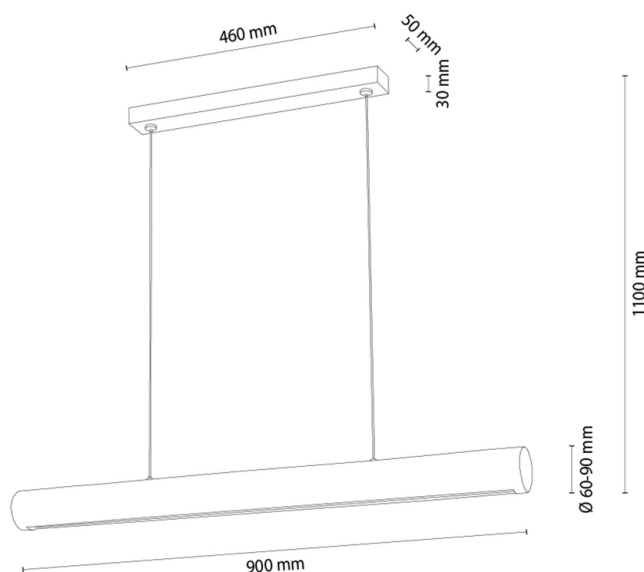

VUDOVI

Pendelleuchte

Artikelnummer:	1015132600000
EAN:	5905840267741
Lichtquelle:	1xLED 12V Integriert
LED-Leistung W:	35
Wechselspannung:	220-240V
Lichtstrom lm:	1483 lm
Farbtemperatur K:	3000K
Farbwiedergabeindex CRI:	CRI ≥ 80
Schutzart IP:	IP20
Schutzklasse:	2
Up&Down-System:	N/A
Touch-Dimmer:	TAK
Click&Dimm-System:	N/A
Magnetbefestigung:	N/A
LED-Beleuchtungsart:	Direct LED lighting
Lampematerial:	Beizkiefer, Metall
Lampenfarbe:	Braun, Schwarz
Schirmnummer:	N/A
Schirmmaterial:	N/A
Schirmfarbe:	N/A
Kabelmaterial:	Kunststoff
Kabelfarbe:	Transparent
CE-Erklärung:	Herunterladen
FSC-Zertifikat:	FSC-C129231
Lampabmessungen	
Höhe (mm):	1100
Breite (mm):	60-90
Länge (mm):	900
Durchmesser (mm):	
Nettogewicht kg:	3,44
Bruttogewicht kg:	4,39
Kartonabmessungen Nr 1	
Höhe (mm):	140
Breite (mm):	210
Länge (mm):	930
Kartonabmessungen Nr 2	
Höhe (mm):	N/A
Breite (mm):	N/A
Länge (mm):	N/A
Kartonabmessungen Nr 3	
Höhe (mm):	N/A
Breite (mm):	N/A
Länge (mm):	N/A