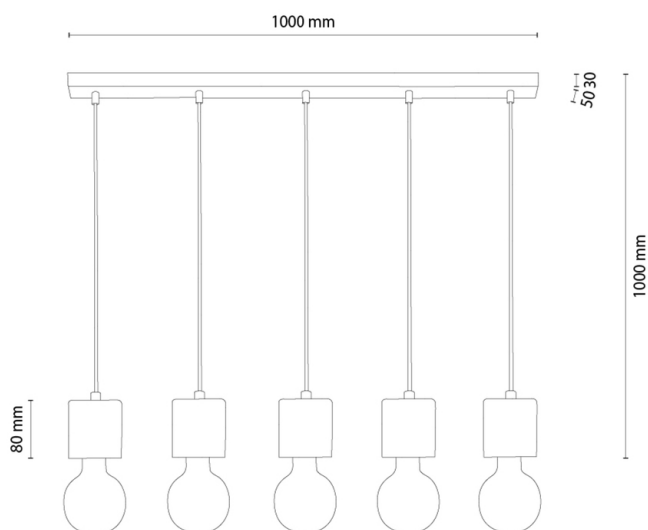

SKOG

Pendelleuchte

Artikelnummer:	1055631900000
EAN:	5905840267734
Lichtquelle:	5xE27 Max.60W
LED-Leistung W:	N/A
Wechselspannung:	220-240V
Lichtstrom lm:	N/A
Farbtemperatur K:	N/A
Farbwiedergabeindex CRI:	N/A
Schutzart IP:	IP20
Schutzklasse:	2
Up&Down-System:	N/A
Touch-Dimmer:	N/A
Click&Dimm-System:	N/A
Magnetbefestigung:	N/A
LED-Beleuchtungsart:	N/A
Lampematerial:	Beizkiefer, Metall
Lampenfarbe:	Nussbaum, Schwarz
Schirmnummer:	N/A
Schirmmaterial:	N/A
Schirmfarbe:	N/A
Kabelmaterial:	Kunststoff
Kabelfarbe:	Schwarz
CE-Erklärung:	Herunterladen
FSC-Zertifikat:	FSC-C129231
Lampabmessungen	
Höhe (mm):	1000
Breite (mm):	80
Länge (mm):	1000
Durchmesser (mm):	
Nettogewicht kg:	2,10
Bruttogewicht kg:	2,80
Kartonabmessungen Nr 1	
Höhe (mm):	230
Breite (mm):	160
Länge (mm):	1040
Kartonabmessungen Nr 2	
Höhe (mm):	N/A
Breite (mm):	N/A
Länge (mm):	N/A
Kartonabmessungen Nr 3	
Höhe (mm):	N/A
Breite (mm):	N/A
Länge (mm):	N/A