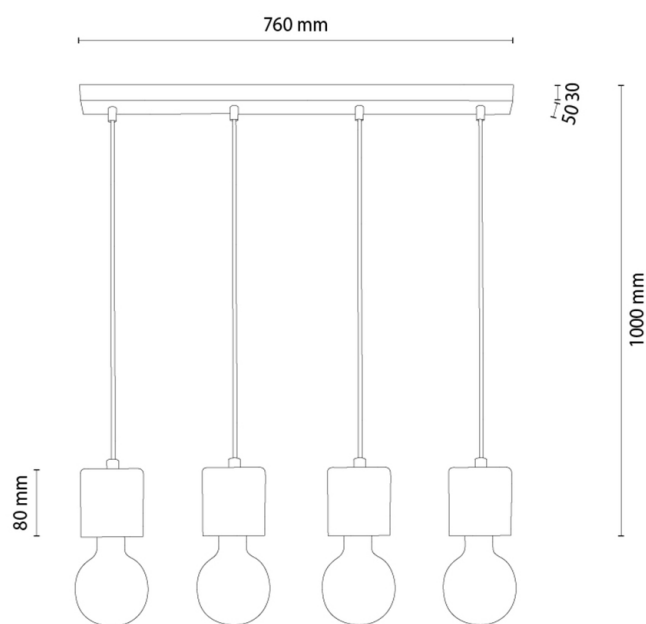

SKOG

Pendelleuchte

Artikelnummer:	1045631700000
EAN:	5905840267710
Lichtquelle:	4xE27 Max.60W
LED-Leistung W:	N/A
Wechselspannung:	220-240V
Lichtstrom lm:	N/A
Farbtemperatur K:	N/A
Farbwiedergabeindex CRI:	N/A
Schutzart IP:	IP20
Schutzklasse:	2
Up&Down-System:	N/A
Touch-Dimmer:	N/A
Click&Dimm-System:	N/A
Magnetbefestigung:	N/A
LED-Beleuchtungsart:	N/A
Lampematerial:	Beizkiefer, Metall
Lampenfarbe:	Nussbaum, Schwarz
Schirmnummer:	N/A
Schirmmaterial:	N/A
Schirmfarbe:	N/A
Kabelmaterial:	Kunststoff
Kabelfarbe:	Schwarz
CE-Erklärung:	Herunterladen
FSC-Zertifikat:	FSC-C129231
Lampabmessungen	
Höhe (mm):	1000
Breite (mm):	80
Länge (mm):	760
Durchmesser (mm):	
Nettogewicht kg:	1,80
Bruttogewicht kg:	2,34
Kartonabmessungen Nr 1	
Höhe (mm):	140
Breite (mm):	200
Länge (mm):	800
Kartonabmessungen Nr 2	
Höhe (mm):	N/A
Breite (mm):	N/A
Länge (mm):	N/A
Kartonabmessungen Nr 3	
Höhe (mm):	N/A
Breite (mm):	N/A
Länge (mm):	N/A