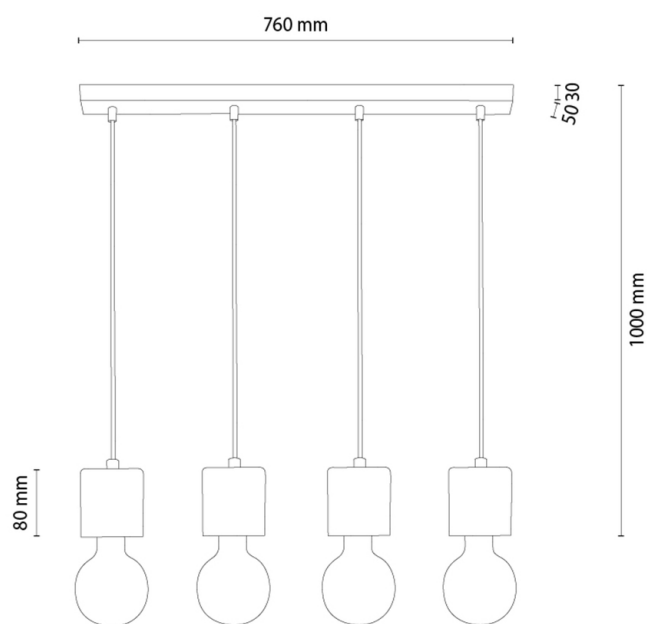

SKOG Pendelleuchte

Artikelnummer:	1045131600000
EAN:	5905840267703
Lichtquelle:	4xE27 Max.60W
LED-Leistung W:	N/A
Wechselspannung:	220-240V
Lichtstrom lm:	N/A
Farbtemperatur K:	N/A
Farbwiedergabeindex CRI:	N/A
Schutzart IP:	IP20
Schutzklasse:	2
Up&Down-System:	N/A
Touch-Dimmer:	N/A
Click&Dimm-System:	N/A
Magnetbefestigung:	N/A
LED-Beleuchtungsart:	N/A
Lampematerial:	Beizkiefer, Metall
Lampenfarbe:	Braun, Schwarz
Schirmnummer:	N/A
Schirmmaterial:	N/A
Schirmfarbe:	N/A
Kabelmaterial:	Kunststoff
Kabelfarbe:	Schwarz
CE-Erklärung:	Herunterladen
FSC-Zertifikat:	FSC-C129231
Lampabmessungen	
Höhe (mm):	1000
Breite (mm):	80
Länge (mm):	760
Durchmesser (mm):	
Nettogewicht kg:	1,80
Bruttogewicht kg:	2,34
Kartonabmessungen Nr 1	
Höhe (mm):	140
Breite (mm):	200
Länge (mm):	800
Kartonabmessungen Nr 2	
Höhe (mm):	N/A
Breite (mm):	N/A
Länge (mm):	N/A
Kartonabmessungen Nr 3	
Höhe (mm):	N/A
Breite (mm):	N/A
Länge (mm):	N/A