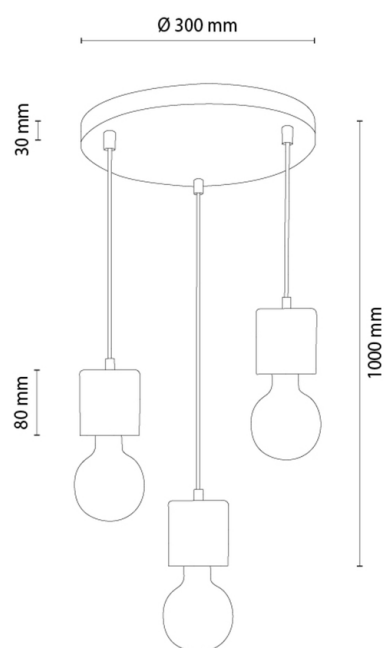

SKOG Pendelleuchte

Artikelnummer:	1035131400000
EAN:	5905840267680
Lichtquelle:	3xE27 Max.60W
LED-Leistung W:	N/A
Wechselspannung:	220-240V
Lichtstrom lm:	N/A
Farbtemperatur K:	N/A
Farbwiedergabeindex CRI:	N/A
Schutzart IP:	IP20
Schutzklasse:	2
Up&Down-System:	N/A
Touch-Dimmer:	N/A
Click&Dimm-System:	N/A
Magnetbefestigung:	N/A
LED-Beleuchtungsart:	N/A
Lampematerial:	Beizkiefer, Metall
Lampenfarbe:	Braun, Schwarz
Schirmnummer:	N/A
Schirmmaterial:	N/A
Schirmfarbe:	N/A
Kabelmaterial:	Kunststoff
Kabelfarbe:	Schwarz
CE-Erklärung:	Herunterladen
FSC-Zertifikat:	FSC-C129231
Lampabmessungen	
Höhe (mm):	1000
Breite (mm):	N/A
Länge (mm):	N/A
Durchmesser (mm):	
Nettogewicht kg:	1,50
Bruttogewicht kg:	1,85
Kartonabmessungen Nr 1	
Höhe (mm):	160
Breite (mm):	310
Länge (mm):	310
Kartonabmessungen Nr 2	
Höhe (mm):	N/A
Breite (mm):	N/A
Länge (mm):	N/A
Kartonabmessungen Nr 3	
Höhe (mm):	N/A
Breite (mm):	N/A
Länge (mm):	N/A