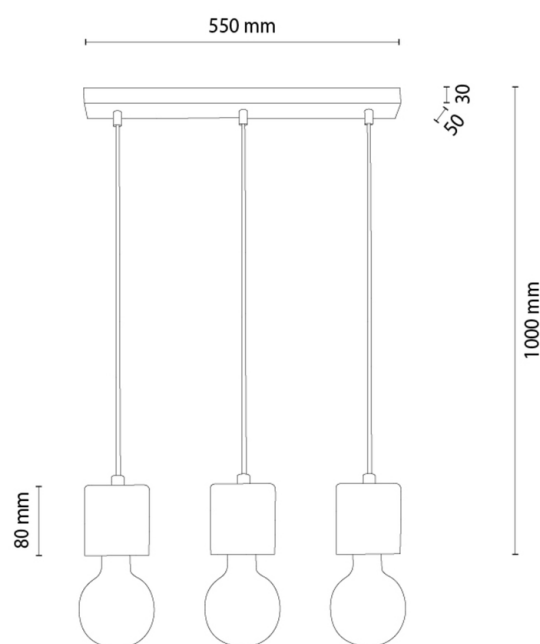

# SKOG Pendelleuchte

Artikelnummer:	1035130200000
EAN:	5905840265754
Lichtquelle:	3xE27 Max.60W
LED-Leistung W:	N/A
Wechselspannung:	220-240V
Lichtstrom lm:	N/A
Farbtemperatur K:	N/A
Farbwiedergabeindex CRI:	N/A
Schutzart IP:	IP20
Schutzklasse:	2
Up&Down-System:	N/A
Touch-Dimmer:	N/A
Click&Dimm-System:	N/A
Magnetbefestigung:	N/A
LED-Beleuchtungsart:	N/A
Lampematerial:	Beizkiefer, Metall
Lampenfarbe:	Braun, Schwarz
Schirmnummer:	N/A
Schirmmaterial:	N/A
Schirmfarbe:	N/A
Kabelmaterial:	Kunststoff
Kabelfarbe:	Schwarz
CE-Erklärung:	<a href="#">Herunterladen</a>
FSC-Zertifikat:	<a href="#">FSC-C129231</a>
Lampabmessungen	
Höhe (mm):	1000
Breite (mm):	80
Länge (mm):	550
Durchmesser (mm):	
Nettogewicht kg:	1,50
Bruttogewicht kg:	1,85
Kartonabmessungen Nr 1	
Höhe (mm):	160
Breite (mm):	110
Länge (mm):	560
Kartonabmessungen Nr 2	
Höhe (mm):	N/A
Breite (mm):	N/A
Länge (mm):	N/A
Kartonabmessungen Nr 3	
Höhe (mm):	N/A
Breite (mm):	N/A
Länge (mm):	N/A