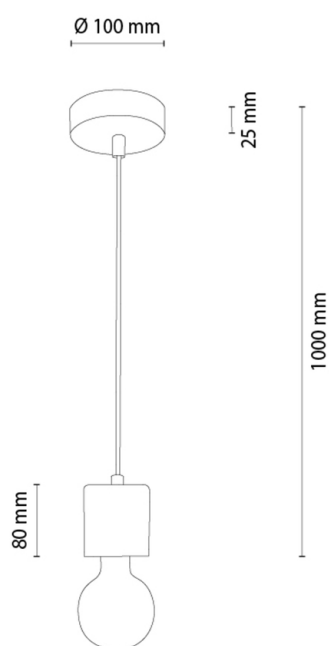

SKOG

Pendelleuchte

Artikelnummer:	1015629800000
EAN:	5905840265716
Lichtquelle:	1xE27 Max.60W
LED-Leistung W:	N/A
Wechselspannung:	220-240V
Lichtstrom lm:	N/A
Farbtemperatur K:	N/A
Farbwiedergabeindex CRI:	N/A
Schutzart IP:	IP20
Schutzklasse:	2
Up&Down-System:	N/A
Touch-Dimmer:	N/A
Click&Dimm-System:	N/A
Magnetbefestigung:	N/A
LED-Beleuchtungsart:	N/A
Lampematerial:	Beizkiefer, Metall
Lampenfarbe:	Nussbaum, Schwarz
Schirmnummer:	N/A
Schirmmaterial:	N/A
Schirmfarbe:	N/A
Kabelmaterial:	Kunststoff
Kabelfarbe:	Schwarz
CE-Erklärung:	Herunterladen
FSC-Zertifikat:	FSC-C129231
Lampabmessungen	
Höhe (mm):	1000
Breite (mm):	N/A
Länge (mm):	N/A
Durchmesser (mm):	
Nettogewicht kg:	0,50
Bruttogewicht kg:	0,70
Kartonabmessungen Nr 1	
Höhe (mm):	160
Breite (mm):	130
Länge (mm):	130
Kartonabmessungen Nr 2	
Höhe (mm):	N/A
Breite (mm):	N/A
Länge (mm):	N/A
Kartonabmessungen Nr 3	
Höhe (mm):	N/A
Breite (mm):	N/A
Länge (mm):	N/A