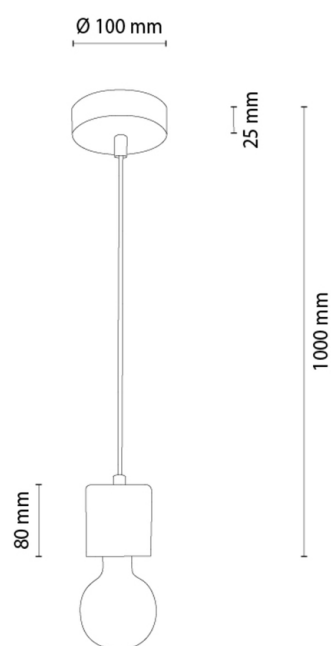

SKOG Pendelleuchte

Artikelnummer:	1015130100000
EAN:	5905840265747
Lichtquelle:	1xE27 Max.60W
LED-Leistung W:	N/A
Wechselspannung:	220-240V
Lichtstrom lm:	N/A
Farbtemperatur K:	N/A
Farbwiedergabeindex CRI:	N/A
Schutzart IP:	IP20
Schutzklasse:	2
Up&Down-System:	N/A
Touch-Dimmer:	N/A
Click&Dimm-System:	N/A
Magnetbefestigung:	N/A
LED-Beleuchtungsart:	N/A
Lampematerial:	Beizkiefer, Metall
Lampenfarbe:	Braun, Schwarz
Schirmnummer:	N/A
Schirmmaterial:	N/A
Schirmfarbe:	N/A
Kabelmaterial:	Kunststoff
Kabelfarbe:	Schwarz
CE-Erklärung:	Herunterladen
FSC-Zertifikat:	FSC-C129231
Lampabmessungen	
Höhe (mm):	1000
Breite (mm):	N/A
Länge (mm):	N/A
Durchmesser (mm):	
Nettogewicht kg:	0,50
Bruttogewicht kg:	0,70
Kartonabmessungen Nr 1	
Höhe (mm):	160
Breite (mm):	130
Länge (mm):	130
Kartonabmessungen Nr 2	
Höhe (mm):	N/A
Breite (mm):	N/A
Länge (mm):	N/A
Kartonabmessungen Nr 3	
Höhe (mm):	N/A
Breite (mm):	N/A
Länge (mm):	N/A