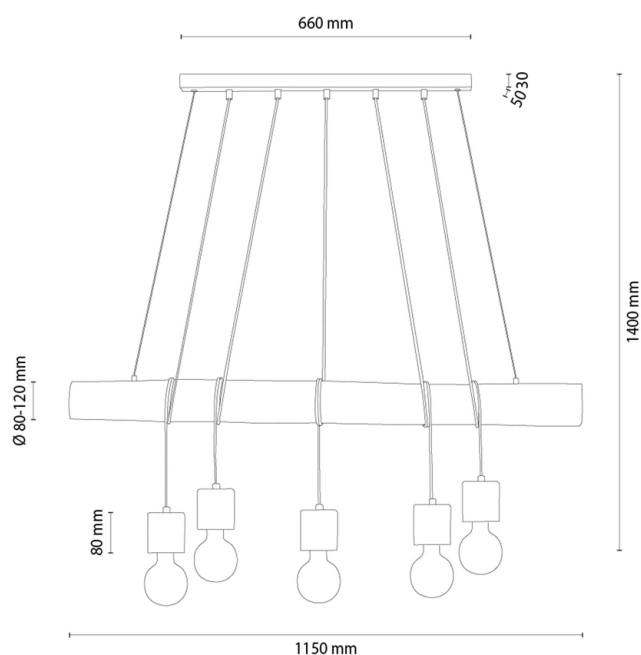

# SKOG Pendelleuchte

Artikelnummer:	8055667600000
EAN:	5905840267635
Lichtquelle:	5xE27 Max.60W
LED-Leistung W:	N/A
Wechselspannung:	220-240V
Lichtstrom lm:	N/A
Farbtemperatur K:	N/A
Farbwiedergabeindex CRI:	N/A
Schutzart IP:	IP20
Schutzklasse:	2
Up&Down-System:	N/A
Touch-Dimmer:	N/A
Click&Dimm-System:	N/A
Magnetbefestigung:	N/A
LED-Beleuchtungsart:	N/A
Lampematerial:	Beizkiefer, Metall
Lampenfarbe:	Nussbaum, Schwarz
Schirmnummer:	N/A
Schirmmaterial:	N/A
Schirmfarbe:	N/A
Kabelmaterial:	Kunststoff
Kabelfarbe:	Schwarz
CE-Erklärung:	<a href="#">Herunterladen</a>
FSC-Zertifikat:	<a href="#">FSC-C129231</a>
Lampabmessungen	
Höhe (mm):	1400
Breite (mm):	80-120
Länge (mm):	1150
Durchmesser (mm):	
Nettogewicht kg:	5,30
Bruttogewicht kg:	6,25
Kartonabmessungen Nr 1	
Höhe (mm):	180
Breite (mm):	260
Länge (mm):	1200
Kartonabmessungen Nr 2	
Höhe (mm):	N/A
Breite (mm):	N/A
Länge (mm):	N/A
Kartonabmessungen Nr 3	
Höhe (mm):	N/A
Breite (mm):	N/A
Länge (mm):	N/A