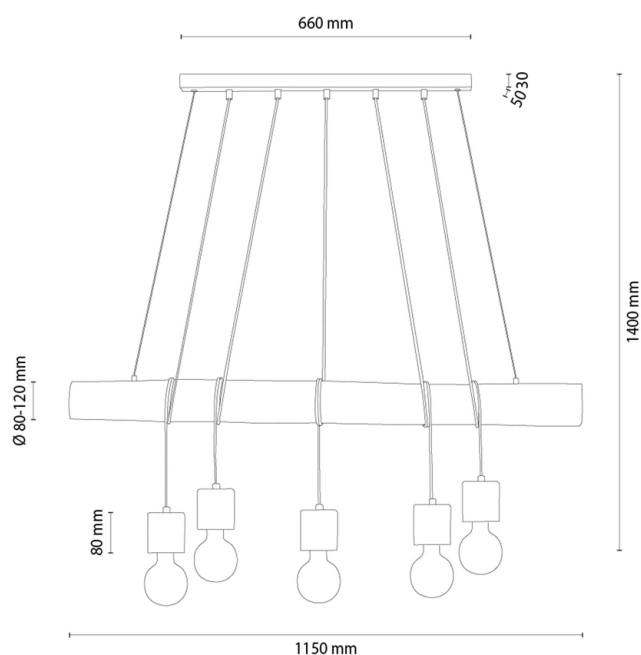

SKOG Pendelleuchte

Artikelnummer:	8055166700000
EAN:	5905840267628
Lichtquelle:	5xE27 Max.60W
LED-Leistung W:	N/A
Wechselspannung:	220-240V
Lichtstrom lm:	N/A
Farbtemperatur K:	N/A
Farbwiedergabeindex CRI:	N/A
Schutzart IP:	IP20
Schutzklasse:	2
Up&Down-System:	N/A
Touch-Dimmer:	N/A
Click&Dimm-System:	N/A
Magnetbefestigung:	N/A
LED-Beleuchtungsart:	N/A
Lampematerial:	Beizkiefer, Metall
Lampenfarbe:	Braun, Schwarz
Schirmnummer:	N/A
Schirmmaterial:	N/A
Schirmfarbe:	N/A
Kabelmaterial:	Kunststoff
Kabelfarbe:	Schwarz
CE-Erklärung:	Herunterladen
FSC-Zertifikat:	FSC-C129231
Lampabmessungen	
Höhe (mm):	1400
Breite (mm):	80-120
Länge (mm):	1150
Durchmesser (mm):	
Nettogewicht kg:	5,30
Bruttogewicht kg:	6,25
Kartonabmessungen Nr 1	
Höhe (mm):	180
Breite (mm):	260
Länge (mm):	1200
Kartonabmessungen Nr 2	
Höhe (mm):	N/A
Breite (mm):	N/A
Länge (mm):	N/A
Kartonabmessungen Nr 3	
Höhe (mm):	N/A
Breite (mm):	N/A
Länge (mm):	N/A