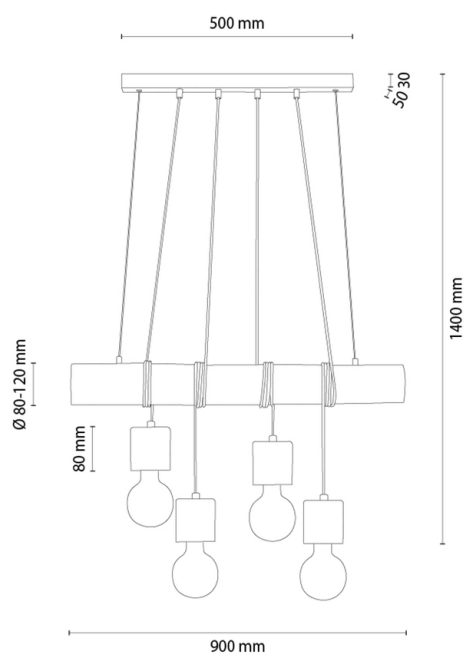

SKOG Pendelleuchte

Artikelnummer:	8045667500000
EAN:	5905840267611
Lichtquelle:	4xE27 Max.60W
LED-Leistung W:	N/A
Wechselspannung:	220-240V
Lichtstrom lm:	N/A
Farbtemperatur K:	N/A
Farbwiedergabeindex CRI:	N/A
Schutzart IP:	IP20
Schutzklasse:	2
Up&Down-System:	N/A
Touch-Dimmer:	N/A
Click&Dimm-System:	N/A
Magnetbefestigung:	N/A
LED-Beleuchtungsart:	N/A
Lampematerial:	Beizkiefer, Metall
Lampenfarbe:	Nussbaum, Schwarz
Schirmnummer:	N/A
Schirmmaterial:	N/A
Schirmfarbe:	N/A
Kabelmaterial:	Kunststoff
Kabelfarbe:	Schwarz
CE-Erklärung:	Herunterladen
FSC-Zertifikat:	FSC-C129231

Lampabmessungen

Höhe (mm):	1400
Breite (mm):	80-120
Länge (mm):	900
Durchmesser (mm):	
Nettogewicht kg:	4,00
Bruttogewicht kg:	4,60

Kartonabmessungen Nr 1

Höhe (mm):	150
Breite (mm):	200
Länge (mm):	940

Kartonabmessungen Nr 2

Höhe (mm):	N/A
Breite (mm):	N/A
Länge (mm):	N/A

Kartonabmessungen Nr 3

Höhe (mm):	N/A
Breite (mm):	N/A
Länge (mm):	N/A

Made in Poland · 5 Years Guarantee