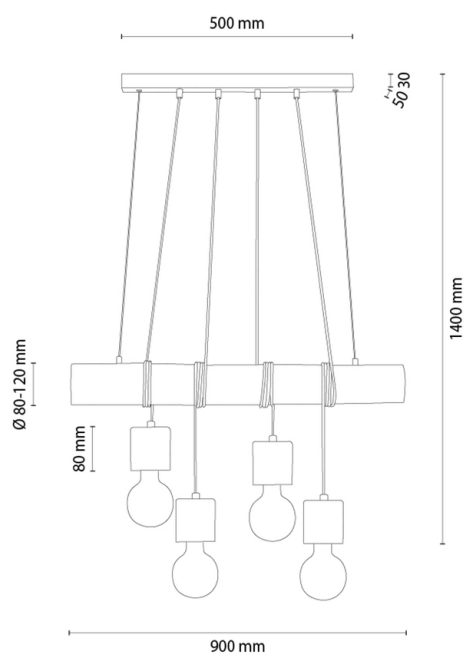

SKOG Pendelleuchte

Artikelnummer:	8045167400000
EAN:	5905840267604
Lichtquelle:	4xE27 Max.60W
LED-Leistung W:	N/A
Wechselspannung:	220-240V
Lichtstrom lm:	N/A
Farbtemperatur K:	N/A
Farbwiedergabeindex CRI:	N/A
Schutzart IP:	IP20
Schutzklasse:	2
Up&Down-System:	N/A
Touch-Dimmer:	N/A
Click&Dimm-System:	N/A
Magnetbefestigung:	N/A
LED-Beleuchtungsart:	N/A
Lampematerial:	Beizkiefer, Metall
Lampenfarbe:	Braun, Schwarz
Schirmnummer:	N/A
Schirmmaterial:	N/A
Schirmfarbe:	N/A
Kabelmaterial:	Kunststoff
Kabelfarbe:	Schwarz
CE-Erklärung:	Herunterladen
FSC-Zertifikat:	FSC-C129231

Lampabmessungen

Höhe (mm):	1400
Breite (mm):	80-120
Länge (mm):	900
Durchmesser (mm):	
Nettogewicht kg:	4,00
Bruttogewicht kg:	4,60

Kartonabmessungen Nr 1

Höhe (mm):	150
Breite (mm):	200
Länge (mm):	940

Kartonabmessungen Nr 2

Höhe (mm):	N/A
Breite (mm):	N/A
Länge (mm):	N/A

Kartonabmessungen Nr 3

Höhe (mm):	N/A
Breite (mm):	N/A
Länge (mm):	N/A

Made in Poland · 5 Years Guarantee