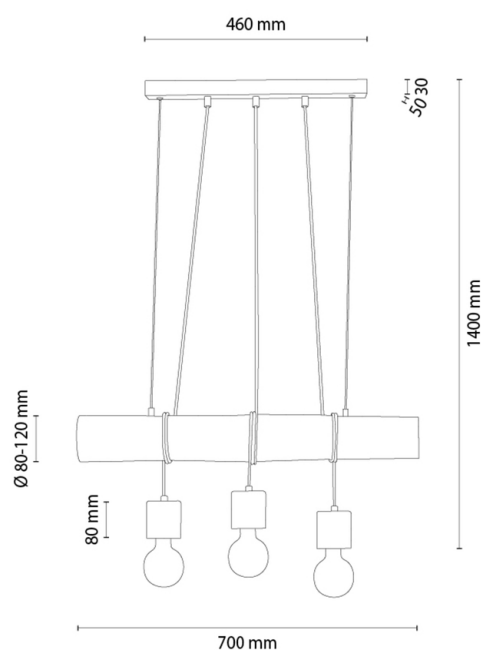

SKOG Pendelleuchte

Artikelnummer:	8035667300000
EAN:	5905840267598
Lichtquelle:	3xE27 Max.60W
LED-Leistung W:	N/A
Wechselspannung:	220-240V
Lichtstrom lm:	N/A
Farbtemperatur K:	N/A
Farbwiedergabeindex CRI:	N/A
Schutzart IP:	IP20
Schutzklasse:	2
Up&Down-System:	N/A
Touch-Dimmer:	N/A
Click&Dimm-System:	N/A
Magnetbefestigung:	N/A
LED-Beleuchtungsart:	N/A
Lampematerial:	Beizkiefer, Metall
Lampenfarbe:	Nussbaum, Schwarz
Schirmnummer:	N/A
Schirmmaterial:	N/A
Schirmfarbe:	N/A
Kabelmaterial:	Kunststoff
Kabelfarbe:	Schwarz
CE-Erklärung:	Herunterladen
FSC-Zertifikat:	FSC-C129231
Lampabmessungen	
Höhe (mm):	1400
Breite (mm):	80-120
Länge (mm):	700
Durchmesser (mm):	
Nettogewicht kg:	3,80
Bruttogewicht kg:	4,50
Kartonabmessungen Nr 1	
Höhe (mm):	130
Breite (mm):	200
Länge (mm):	750
Kartonabmessungen Nr 2	
Höhe (mm):	N/A
Breite (mm):	N/A
Länge (mm):	N/A
Kartonabmessungen Nr 3	
Höhe (mm):	N/A
Breite (mm):	N/A
Länge (mm):	N/A