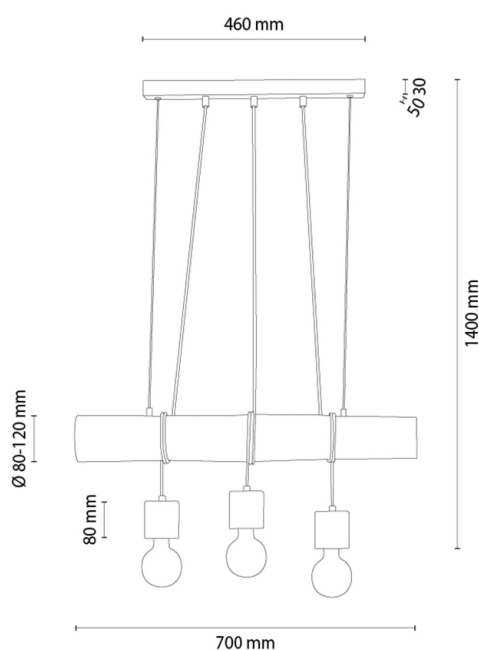

SKOG Pendelleuchte

Artikelnummer:	8035667300000
EAN:	5905840267598
Lichtquelle:	3xE27 Max.60W
LED-Leistung W:	N/A
Wechselspannung:	220-240V
Lichtstrom lm:	N/A
Farbtemperatur K:	N/A
Farbwiedergabeindex CRI:	N/A
Schutzart IP:	IP20
Schutzklasse:	2
Up&Down-System:	N/A
Touch-Dimmer:	N/A
Click&Dimm-System:	N/A
Magnetbefestigung:	N/A
LED-Beleuchtungsart:	N/A
Lampematerial:	Beizkiefer, Metall
Lampenfarbe:	Nussbaum, Schwarz
Schirmnummer:	N/A
Schirmmaterial:	N/A
Schirmfarbe:	N/A
Kabelmaterial:	Kunststoff
Kabelfarbe:	Schwarz
CE-Erklärung:	Herunterladen
FSC-Zertifikat:	FSC-C129231
Lampabmessungen	
Höhe (mm):	1400
Breite (mm):	80-120
Länge (mm):	700
Durchmesser (mm):	
Nettogewicht kg:	3,80
Bruttogewicht kg:	4,50
Kartonabmessungen Nr 1	
Höhe (mm):	130
Breite (mm):	200
Länge (mm):	750
Kartonabmessungen Nr 2	
Höhe (mm):	N/A
Breite (mm):	N/A
Länge (mm):	N/A
Kartonabmessungen Nr 3	
Höhe (mm):	N/A
Breite (mm):	N/A
Länge (mm):	N/A