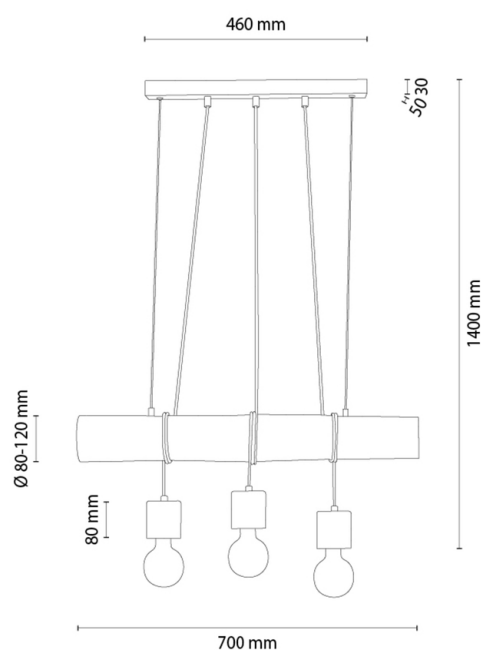

SKOG Pendelleuchte

Artikelnummer:	8035167200000
EAN:	5905840267581
Lichtquelle:	3xE27 Max.60W
LED-Leistung W:	N/A
Wechselspannung:	220-240V
Lichtstrom lm:	N/A
Farbtemperatur K:	N/A
Farbwiedergabeindex CRI:	N/A
Schutzart IP:	IP20
Schutzklasse:	2
Up&Down-System:	N/A
Touch-Dimmer:	N/A
Click&Dimm-System:	N/A
Magnetbefestigung:	N/A
LED-Beleuchtungsart:	N/A
Lampematerial:	Beizkiefer, Metall
Lampenfarbe:	Braun, Schwarz
Schirmnummer:	N/A
Schirmmaterial:	N/A
Schirmfarbe:	N/A
Kabelmaterial:	Kunststoff
Kabelfarbe:	Schwarz
CE-Erklärung:	Herunterladen
FSC-Zertifikat:	FSC-C129231
Lampabmessungen	
Höhe (mm):	1400
Breite (mm):	80-120
Länge (mm):	700
Durchmesser (mm):	
Nettogewicht kg:	3,80
Bruttogewicht kg:	4,50
Kartonabmessungen Nr 1	
Höhe (mm):	130
Breite (mm):	200
Länge (mm):	750
Kartonabmessungen Nr 2	
Höhe (mm):	N/A
Breite (mm):	N/A
Länge (mm):	N/A
Kartonabmessungen Nr 3	
Höhe (mm):	N/A
Breite (mm):	N/A
Länge (mm):	N/A