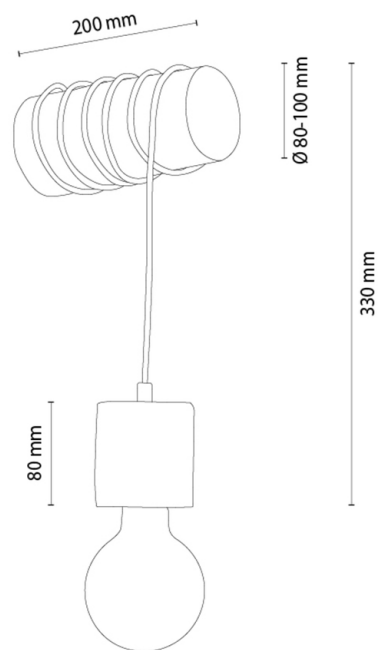

SKOG Wandleuchte

Artikelnummer:	2015623500000
EAN:	5905840267574
Lichtquelle:	1xE27 Max.25W
LED-Leistung W:	N/A
Wechselspannung:	220-240V
Lichtstrom lm:	N/A
Farbtemperatur K:	N/A
Farbwiedergabeindex CRI:	N/A
Schutzart IP:	IP20
Schutzklasse:	2
Up&Down-System:	N/A
Touch-Dimmer:	N/A
Click&Dimm-System:	N/A
Magnetbefestigung:	N/A
LED-Beleuchtungsart:	N/A
Lampematerial:	Beizkiefer
Lampenfarbe:	Nussbaum
Schirmnummer:	N/A
Schirmmaterial:	N/A
Schirmfarbe:	N/A
Kabelmaterial:	Kunststoff
Kabelfarbe:	Schwarz
CE-Erklärung:	Herunterladen
FSC-Zertifikat:	FSC-C129231
Lampabmessungen	
Höhe (mm):	330
Breite (mm):	80-120
Länge (mm):	200
Durchmesser (mm):	
Nettogewicht kg:	1,00
Bruttogewicht kg:	1,39
Kartonabmessungen Nr 1	
Höhe (mm):	230
Breite (mm):	130
Länge (mm):	250
Kartonabmessungen Nr 2	
Höhe (mm):	N/A
Breite (mm):	N/A
Länge (mm):	N/A
Kartonabmessungen Nr 3	
Höhe (mm):	N/A
Breite (mm):	N/A
Länge (mm):	N/A