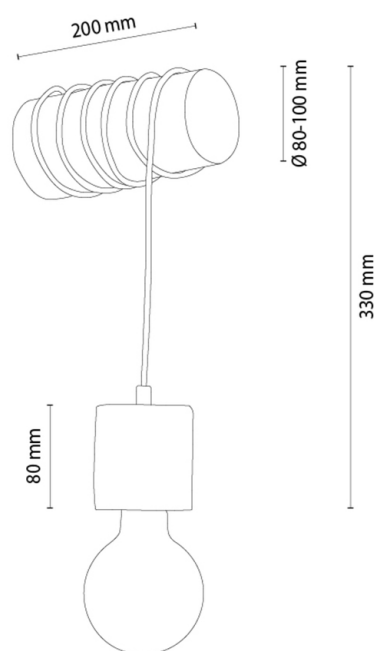

# SKOG Wandleuchte

Artikelnummer:	2015122100000
EAN:	5905840267567
Lichtquelle:	1xE27 Max.25W
LED-Leistung W:	N/A
Wechselspannung:	220-240V
Lichtstrom lm:	N/A
Farbtemperatur K:	N/A
Farbwiedergabeindex CRI:	N/A
Schutzart IP:	IP20
Schutzklasse:	2
Up&Down-System:	N/A
Touch-Dimmer:	N/A
Click&Dimm-System:	N/A
Magnetbefestigung:	N/A
LED-Beleuchtungsart:	N/A
Lampematerial:	Beizkiefer
Lampenfarbe:	Braun
Schirmnummer:	N/A
Schirmmaterial:	N/A
Schirmfarbe:	N/A
Kabelmaterial:	Kunststoff
Kabelfarbe:	Schwarz
CE-Erklärung:	<a href="#">Herunterladen</a>
FSC-Zertifikat:	<a href="#">FSC-C129231</a>
Lampabmessungen	
Höhe (mm):	330
Breite (mm):	80-120
Länge (mm):	200
Durchmesser (mm):	
Nettogewicht kg:	1,00
Bruttogewicht kg:	1,39
Kartonabmessungen Nr 1	
Höhe (mm):	230
Breite (mm):	130
Länge (mm):	250
Kartonabmessungen Nr 2	
Höhe (mm):	N/A
Breite (mm):	N/A
Länge (mm):	N/A
Kartonabmessungen Nr 3	
Höhe (mm):	N/A
Breite (mm):	N/A
Länge (mm):	N/A