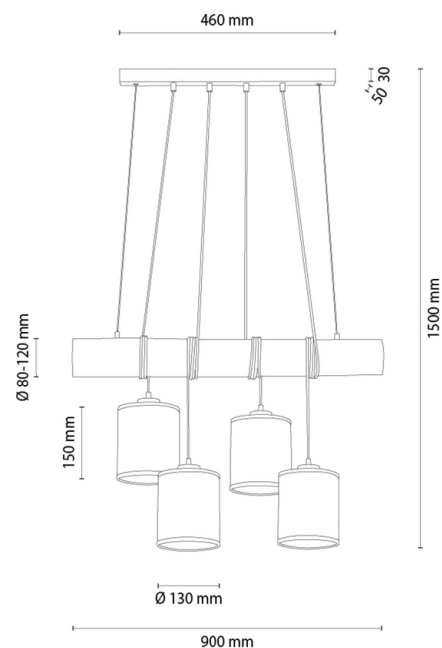

## Pendelleuchte

Artikelnummer:	8045656211245
EAN:	5905840267536
Lichtquelle:	4xE27 Max.25W
LED-Leistung W:	N/A
Wechselspannung:	220-240V
Lichtstrom lm:	N/A
Farbtemperatur K:	N/A
Farbwiedergabeindex CRI:	N/A
Schutzart IP:	IP20
Schutzklasse:	2
Up&Down-System:	N/A
Touch-Dimmer:	N/A
Click&Dimm-System:	N/A
Magnetbefestigung:	N/A
LED-Beleuchtungsart:	N/A
Lampematerial:	Beizkiefer, Metall
Lampenfarbe:	Nussbaum, Schwarz
Schirmnummer:	A1245
Schirmmaterial:	Leinenstoff
Schirmfarbe:	Beige
Kabelmaterial:	Kunststoff
Kabelfarbe:	Schwarz
CE-Erklärung:	<a href="#">Herunterladen</a>
FSC-Zertifikat:	<a href="#">FSC-C129231</a>
Lampabmessungen	
Höhe (mm):	1500
Breite (mm):	130
Länge (mm):	900
Durchmesser (mm):	
Nettogewicht kg:	5,80
Bruttogewicht kg:	6,95
Kartonabmessungen Nr 1	
Höhe (mm):	180
Breite (mm):	260
Länge (mm):	920
Kartonabmessungen Nr 2	
Höhe (mm):	N/A
Breite (mm):	N/A
Länge (mm):	N/A
Kartonabmessungen Nr 3	
Höhe (mm):	N/A
Breite (mm):	N/A
Länge (mm):	N/A