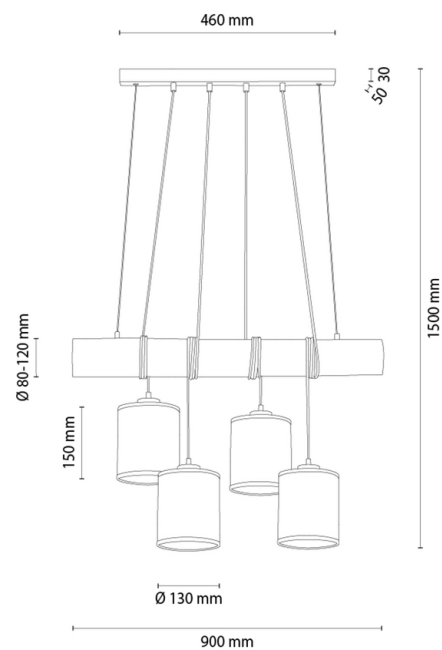

TRENO

Pendelleuchte

Artikelnummer:	8045156211245
EAN:	5905840267529
Lichtquelle:	4xE27 Max.25W
LED-Leistung W:	N/A
Wechselspannung:	220-240V
Lichtstrom lm:	N/A
Farbtemperatur K:	N/A
Farbwiedergabeindex CRI:	N/A
Schutzart IP:	IP20
Schutzklasse:	2
Up&Down-System:	N/A
Touch-Dimmer:	N/A
Click&Dimm-System:	N/A
Magnetbefestigung:	N/A
LED-Beleuchtungsart:	N/A
Lampematerial:	Beizkiefer, Metall
Lampenfarbe:	Braun, Schwarz
Schirmnummer:	A1245
Schirmmaterial:	Leinenstoff
Schirmfarbe:	Beige
Kabelmaterial:	Kunststoff
Kabelfarbe:	Schwarz
CE-Erklärung:	Herunterladen
FSC-Zertifikat:	FSC-C129231
Lampabmessungen	
Höhe (mm):	1500
Breite (mm):	130
Länge (mm):	900
Durchmesser (mm):	
Nettogewicht kg:	5,80
Bruttogewicht kg:	6,95
Kartonabmessungen Nr 1	
Höhe (mm):	180
Breite (mm):	260
Länge (mm):	920
Kartonabmessungen Nr 2	
Höhe (mm):	N/A
Breite (mm):	N/A
Länge (mm):	N/A
Kartonabmessungen Nr 3	
Höhe (mm):	N/A
Breite (mm):	N/A
Länge (mm):	N/A