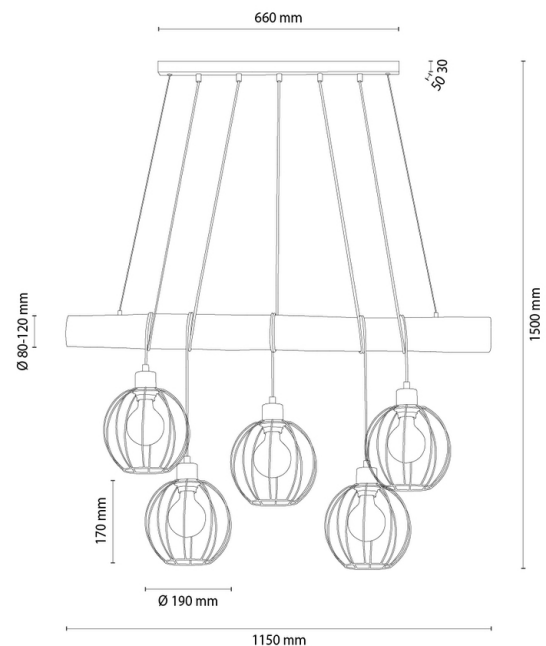

LUMO

Pendelleuchte

Artikelnummer:	805566630010
EAN:	5905840267475
Lichtquelle:	5xE27 Max.60W
LED-Leistung W:	N/A
Wechselspannung:	220-240V
Lichtstrom lm:	N/A
Farbtemperatur K:	N/A
Farbwiedergabeindex CRI:	N/A
Schutzart IP:	IP20
Schutzklasse:	2
Up&Down-System:	N/A
Touch-Dimmer:	N/A
Click&Dimm-System:	N/A
Magnetbefestigung:	N/A
LED-Beleuchtungsart:	N/A
Lampematerial:	Beizkiefer, Metall
Lampenfarbe:	Nussbaum, Schwarz
Schirmnummer:	G0010
Schirmmaterial:	Metall
Schirmfarbe:	Schwarz
Kabelmaterial:	Kunststoff
Kabelfarbe:	Schwarz
CE-Erklärung:	Herunterladen
FSC-Zertifikat:	FSC-C129231
Lampabmessungen	
Höhe (mm):	1500
Breite (mm):	190
Länge (mm):	1150
Durchmesser (mm):	
Nettogewicht kg:	5,95
Bruttogewicht kg:	7,05
Kartonabmessungen Nr 1	
Höhe (mm):	210
Breite (mm):	330
Länge (mm):	1200
Kartonabmessungen Nr 2	
Höhe (mm):	N/A
Breite (mm):	N/A
Länge (mm):	N/A
Kartonabmessungen Nr 3	
Höhe (mm):	N/A
Breite (mm):	N/A
Länge (mm):	N/A