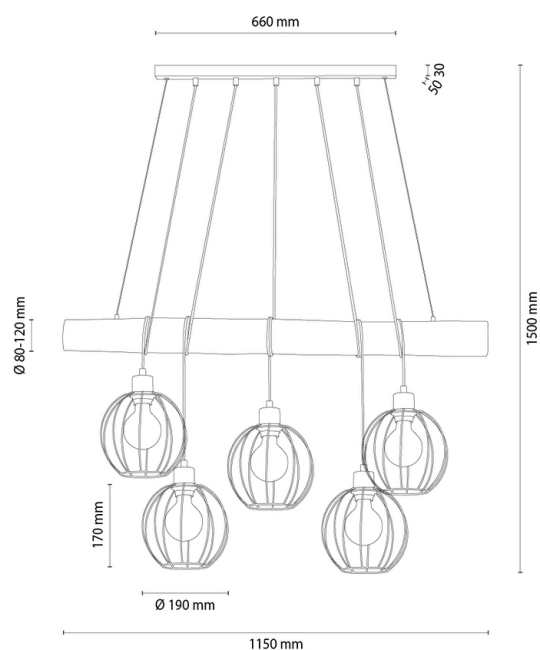

LUMO

Pendelleuchte

Artikelnummer:	8055166630010
EAN:	5905840266461
Lichtquelle:	5xE27 Max.60W
LED-Leistung W:	N/A
Wechselspannung:	220-240V
Lichtstrom lm:	N/A
Farbtemperatur K:	N/A
Farbwiedergabeindex CRI:	N/A
Schutzart IP:	IP20
Schutzklasse:	2
Up&Down-System:	N/A
Touch-Dimmer:	N/A
Click&Dimm-System:	N/A
Magnetbefestigung:	N/A
LED-Beleuchtungsart:	N/A
Lampematerial:	Beizkiefer, Metall
Lampenfarbe:	Braun, Schwarz
Schirmnummer:	G0010
Schirmmaterial:	Metall
Schirmfarbe:	Schwarz
Kabelmaterial:	Kunststoff
Kabelfarbe:	Schwarz
CE-Erklärung:	Herunterladen
FSC-Zertifikat:	FSC-C129231
Lampabmessungen	
Höhe (mm):	1500
Breite (mm):	190
Länge (mm):	1150
Durchmesser (mm):	
Nettogewicht kg:	5,95
Bruttogewicht kg:	7,05
Kartonabmessungen Nr 1	
Höhe (mm):	210
Breite (mm):	330
Länge (mm):	1200
Kartonabmessungen Nr 2	
Höhe (mm):	N/A
Breite (mm):	N/A
Länge (mm):	N/A
Kartonabmessungen Nr 3	
Höhe (mm):	N/A
Breite (mm):	N/A
Länge (mm):	N/A