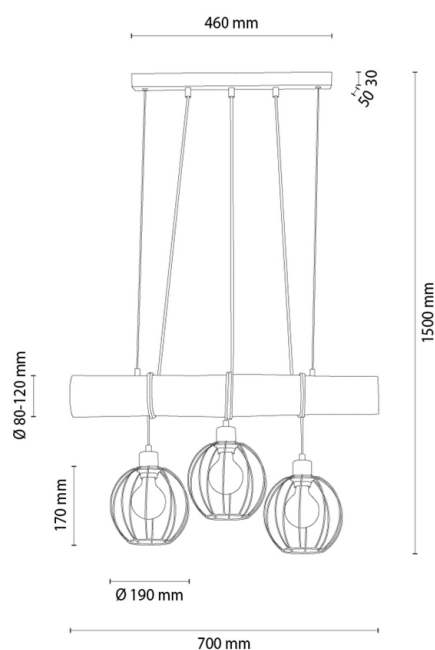

## Pendelleuchte

Artikelnummer:	8035635230010
EAN:	5905840266430
Lichtquelle:	3xE27 Max.60W
LED-Leistung W:	N/A
Wechselspannung:	220-240V
Lichtstrom lm:	N/A
Farbtemperatur K:	N/A
Farbwiedergabeindex CRI:	N/A
Schutzart IP:	IP20
Schutzklasse:	2
Up&Down-System:	N/A
Touch-Dimmer:	N/A
Click&Dimm-System:	N/A
Magnetbefestigung:	N/A
LED-Beleuchtungsart:	N/A
Lampematerial:	Beizkiefer, Metall
Lampenfarbe:	Nussbaum, Schwarz
Schirmnummer:	G0010
Schirmmaterial:	Metall
Schirmfarbe:	Schwarz
Kabelmaterial:	Kunststoff
Kabelfarbe:	Schwarz
CE-Erklärung:	<a href="#">Herunterladen</a>
FSC-Zertifikat:	<a href="#">FSC-C129231</a>
Lampabmessungen	
Höhe (mm):	1500
Breite (mm):	190
Länge (mm):	700
Durchmesser (mm):	
Nettogewicht kg:	3,50
Bruttogewicht kg:	4,20
Kartonabmessungen Nr 1	
Höhe (mm):	210
Breite (mm):	330
Länge (mm):	740
Kartonabmessungen Nr 2	
Höhe (mm):	N/A
Breite (mm):	N/A
Länge (mm):	N/A
Kartonabmessungen Nr 3	
Höhe (mm):	N/A
Breite (mm):	N/A
Länge (mm):	N/A