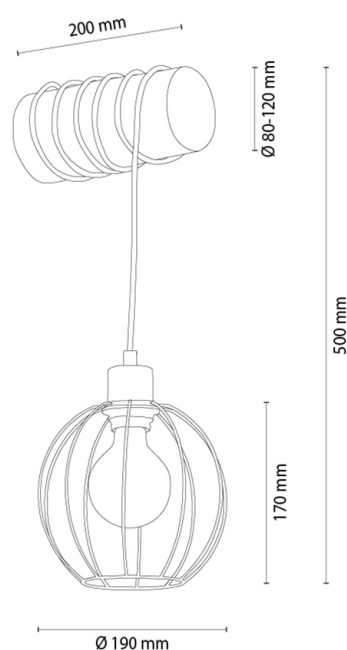

## Wandleuchte

Artikelnummer:	2015623930010
EAN:	5905840266416
Lichtquelle:	1xE27 Max.25W
LED-Leistung W:	N/A
Wechselspannung:	220-240V
Lichtstrom lm:	N/A
Farbtemperatur K:	N/A
Farbwiedergabeindex CRI:	N/A
Schutzart IP:	IP20
Schutzklasse:	2
Up&Down-System:	N/A
Touch-Dimmer:	N/A
Click&Dimm-System:	N/A
Magnetbefestigung:	N/A
LED-Beleuchtungsart:	N/A
Lampematerial:	Beizkiefer, Metall
Lampenfarbe:	Nussbaum, Schwarz
Schirmnummer:	G0010
Schirmmaterial:	Metall
Schirmfarbe:	Schwarz
Kabelmaterial:	Kunststoff
Kabelfarbe:	Schwarz
CE-Erklärung:	<a href="#">Herunterladen</a>
FSC-Zertifikat:	<a href="#">FSC-C129231</a>
Lampabmessungen	
Höhe (mm):	500
Breite (mm):	190
Länge (mm):	270
Durchmesser (mm):	
Nettogewicht kg:	1,30
Bruttogewicht kg:	1,65
Kartonabmessungen Nr 1	
Höhe (mm):	200
Breite (mm):	220
Länge (mm):	300
Kartonabmessungen Nr 2	
Höhe (mm):	N/A
Breite (mm):	N/A
Länge (mm):	N/A
Kartonabmessungen Nr 3	
Höhe (mm):	N/A
Breite (mm):	N/A
Länge (mm):	N/A