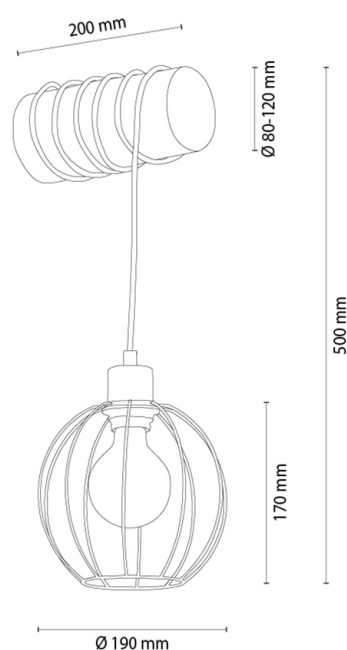

LUMO

Wandleuchte

Artikelnummer:	2015102830010
EAN:	5905840266409
Lichtquelle:	1xE27 Max.25W
LED-Leistung W:	N/A
Wechselspannung:	220-240V
Lichtstrom lm:	N/A
Farbtemperatur K:	N/A
Farbwiedergabeindex CRI:	N/A
Schutzart IP:	IP20
Schutzklasse:	2
Up&Down-System:	N/A
Touch-Dimmer:	N/A
Click&Dimm-System:	N/A
Magnetbefestigung:	N/A
LED-Beleuchtungsart:	N/A
Lampematerial:	Beizkiefer, Metall
Lampenfarbe:	Braun, Schwarz
Schirmnummer:	G0010
Schirmmaterial:	Metall
Schirmfarbe:	Schwarz
Kabelmaterial:	Kunststoff
Kabelfarbe:	Schwarz
CE-Erklärung:	Herunterladen
FSC-Zertifikat:	FSC-C129231
Lampabmessungen	
Höhe (mm):	500
Breite (mm):	190
Länge (mm):	270
Durchmesser (mm):	
Nettogewicht kg:	1,30
Bruttogewicht kg:	1,65
Kartonabmessungen Nr 1	
Höhe (mm):	200
Breite (mm):	220
Länge (mm):	300
Kartonabmessungen Nr 2	
Höhe (mm):	N/A
Breite (mm):	N/A
Länge (mm):	N/A
Kartonabmessungen Nr 3	
Höhe (mm):	N/A
Breite (mm):	N/A
Länge (mm):	N/A