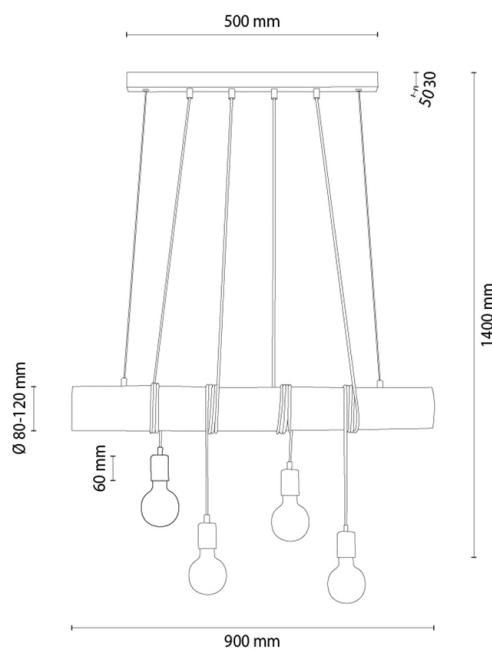

## Pendelleuchte

Artikelnummer:	8045156100000
EAN:	5905840266362
Lichtquelle:	4xE27 Max.60W
LED-Leistung W:	N/A
Wechselspannung:	220-240V
Lichtstrom lm:	N/A
Farbtemperatur K:	N/A
Farbwiedergabeindex CRI:	N/A
Schutzart IP:	IP20
Schutzklasse:	2
Up&Down-System:	N/A
Touch-Dimmer:	N/A
Click&Dimm-System:	N/A
Magnetbefestigung:	N/A
LED-Beleuchtungsart:	N/A
Lampematerial:	Beizkiefer, Metall
Lampenfarbe:	Braun, Schwarz
Schirmnummer:	N/A
Schirmmaterial:	N/A
Schirmfarbe:	N/A
Kabelmaterial:	Kunststoff
Kabelfarbe:	Schwarz
CE-Erklärung:	<a href="#">Herunterladen</a>
FSC-Zertifikat:	<a href="#">FSC-C129231</a>
Lampabmessungen	
Höhe (mm):	1400
Breite (mm):	80-120
Länge (mm):	900
Durchmesser (mm):	
Nettogewicht kg:	3,60
Bruttogewicht kg:	4,20
Kartonabmessungen Nr 1	
Höhe (mm):	150
Breite (mm):	200
Länge (mm):	940
Kartonabmessungen Nr 2	
Höhe (mm):	N/A
Breite (mm):	N/A
Länge (mm):	N/A
Kartonabmessungen Nr 3	
Höhe (mm):	N/A
Breite (mm):	N/A
Länge (mm):	N/A