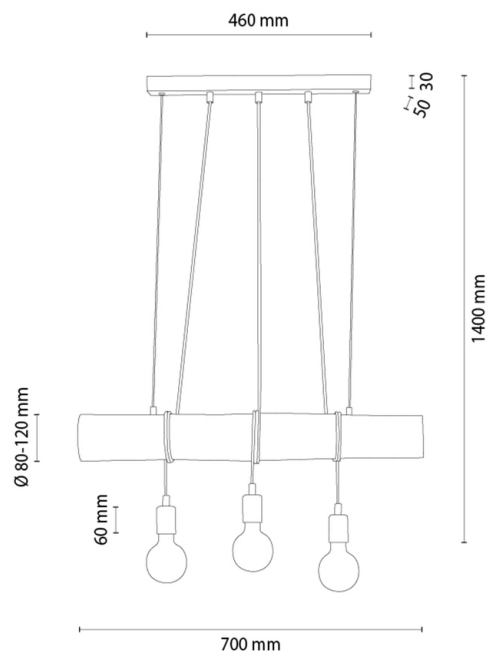

HIKARI

Pendelleuchte

Artikelnummer:	103513500000
EAN:	5905840266348
Lichtquelle:	3xE27 Max.60W
LED-Leistung W:	N/A
Wechselspannung:	220-240V
Lichtstrom lm:	N/A
Farbtemperatur K:	N/A
Farbwiedergabeindex CRI:	N/A
Schutzart IP:	IP20
Schutzklasse:	2
Up&Down-System:	N/A
Touch-Dimmer:	N/A
Click&Dimm-System:	N/A
Magnetbefestigung:	N/A
LED-Beleuchtungsart:	N/A
Lampematerial:	Beizkiefer, Metall
Lampenfarbe:	Braun, Schwarz
Schirmnummer:	N/A
Schirmmaterial:	N/A
Schirmfarbe:	N/A
Kabelmaterial:	Kunststoff
Kabelfarbe:	Schwarz
CE-Erklärung:	Herunterladen
FSC-Zertifikat:	FSC-C129231
Lampabmessungen	
Höhe (mm):	1400
Breite (mm):	80-120
Länge (mm):	700
Durchmesser (mm):	
Nettogewicht kg:	3,45
Bruttogewicht kg:	4,03
Kartonabmessungen Nr 1	
Höhe (mm):	140
Breite (mm):	200
Länge (mm):	740
Kartonabmessungen Nr 2	
Höhe (mm):	N/A
Breite (mm):	N/A
Länge (mm):	N/A
Kartonabmessungen Nr 3	
Höhe (mm):	N/A
Breite (mm):	N/A
Länge (mm):	N/A