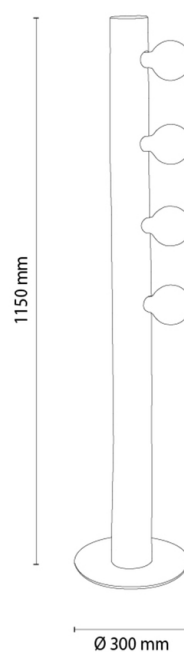

CORE Stehleuchte

Artikelnummer:	6045612500000
EAN:	5905840266317
Lichtquelle:	4xE27 Max.25W
LED-Leistung W:	N/A
Wechselspannung:	220-240V
Lichtstrom lm:	N/A
Farbtemperatur K:	N/A
Farbwiedergabeindex CRI:	N/A
Schutzart IP:	IP20
Schutzklasse:	2
Up&Down-System:	N/A
Touch-Dimmer:	N/A
Click&Dimm-System:	N/A
Magnetbefestigung:	N/A
LED-Beleuchtungsart:	N/A
Lampematerial:	Beizkiefer, Metall
Lampenfarbe:	Nussbaum, Schwarz
Schirmnummer:	N/A
Schirmmaterial:	N/A
Schirmfarbe:	N/A
Kabelmaterial:	N/A
Kabelfarbe:	N/A
CE-Erklärung:	Herunterladen
FSC-Zertifikat:	FSC-C129231
Lampabmessungen	
Höhe (mm):	1150
Breite (mm):	N/A
Länge (mm):	N/A
Durchmesser (mm):	
Nettogewicht kg:	7,20
Bruttogewicht kg:	10,50
Kartonabmessungen Nr 1	
Höhe (mm):	1200
Breite (mm):	320
Länge (mm):	320
Kartonabmessungen Nr 2	
Höhe (mm):	N/A
Breite (mm):	N/A
Länge (mm):	N/A
Kartonabmessungen Nr 3	
Höhe (mm):	N/A
Breite (mm):	N/A
Länge (mm):	N/A