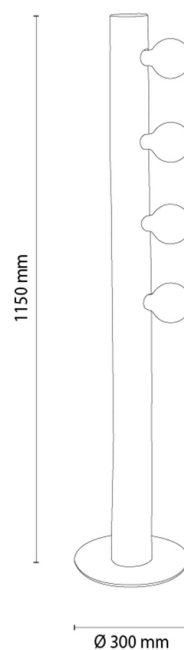

CORE Stehleuchte

Artikelnummer:	6045112400000
EAN:	5905840266300
Lichtquelle:	4xE27 Max.25W
LED-Leistung W:	N/A
Wechselspannung:	220-240V
Lichtstrom lm:	N/A
Farbtemperatur K:	N/A
Farbwiedergabeindex CRI:	N/A
Schutzart IP:	IP20
Schutzklasse:	2
Up&Down-System:	N/A
Touch-Dimmer:	N/A
Click&Dimm-System:	N/A
Magnetbefestigung:	N/A
LED-Beleuchtungsart:	N/A
Lampematerial:	Beizkiefer, Metall
Lampenfarbe:	Braun, Schwarz
Schirmnummer:	N/A
Schirmmaterial:	N/A
Schirmfarbe:	N/A
Kabelmaterial:	N/A
Kabelfarbe:	N/A
CE-Erklärung:	Herunterladen
FSC-Zertifikat:	FSC-C129231
Lampabmessungen	
Höhe (mm):	1150
Breite (mm):	N/A
Länge (mm):	N/A
Durchmesser (mm):	
Nettogewicht kg:	7,20
Bruttogewicht kg:	10,50
Kartonabmessungen Nr 1	
Höhe (mm):	1200
Breite (mm):	320
Länge (mm):	320
Kartonabmessungen Nr 2	
Höhe (mm):	N/A
Breite (mm):	N/A
Länge (mm):	N/A
Kartonabmessungen Nr 3	
Höhe (mm):	N/A
Breite (mm):	N/A
Länge (mm):	N/A