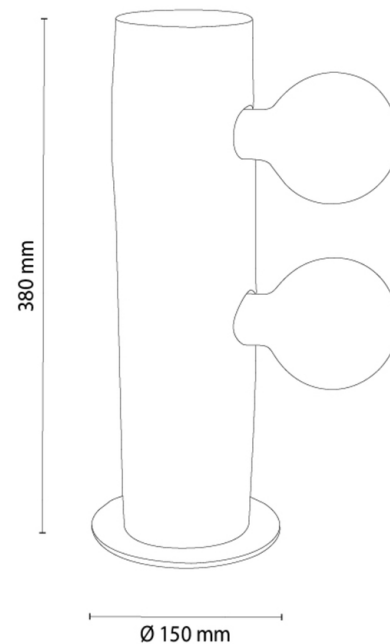

CORE

Tischleuchte

Artikelnummer:	7015618100000
EAN:	5905840266294
Lichtquelle:	2xE27 Max.25W
LED-Leistung W:	N/A
Wechselspannung:	220-240V
Lichtstrom lm:	N/A
Farbtemperatur K:	N/A
Farbwiedergabeindex CRI:	N/A
Schutzart IP:	IP20
Schutzklasse:	2
Up&Down-System:	N/A
Touch-Dimmer:	N/A
Click&Dimm-System:	N/A
Magnetbefestigung:	N/A
LED-Beleuchtungsart:	N/A
Lampematerial:	Beizkiefer, Metall
Lampenfarbe:	Nussbaum, Schwarz
Schirmnummer:	N/A
Schirmmaterial:	N/A
Schirmfarbe:	N/A
Kabelmaterial:	N/A
Kabelfarbe:	N/A
CE-Erklärung:	Herunterladen
FSC-Zertifikat:	FSC-C129231
Lampabmessungen	
Höhe (mm):	380
Breite (mm):	N/A
Länge (mm):	N/A
Durchmesser (mm):	
Nettogewicht kg:	1,98
Bruttogewicht kg:	2,30
Kartonabmessungen Nr 1	
Höhe (mm):	440
Breite (mm):	170
Länge (mm):	170
Kartonabmessungen Nr 2	
Höhe (mm):	N/A
Breite (mm):	N/A
Länge (mm):	N/A
Kartonabmessungen Nr 3	
Höhe (mm):	N/A
Breite (mm):	N/A
Länge (mm):	N/A