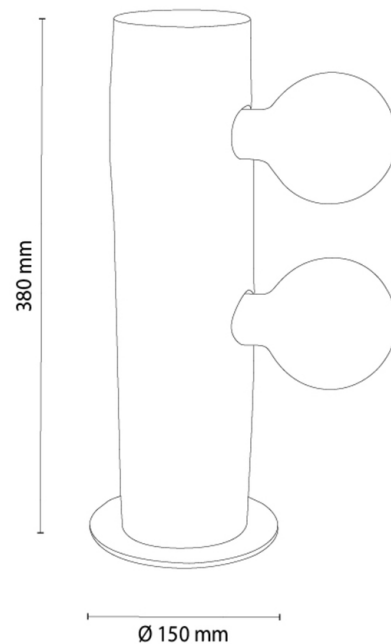

CORE

Tischleuchte

Artikelnummer:	7015118000000
EAN:	5905840266287
Lichtquelle:	2xE27 Max.25W
LED-Leistung W:	N/A
Wechselspannung:	220-240V
Lichtstrom lm:	N/A
Farbtemperatur K:	N/A
Farbwiedergabeindex CRI:	N/A
Schutzart IP:	IP20
Schutzklasse:	2
Up&Down-System:	N/A
Touch-Dimmer:	N/A
Click&Dimm-System:	N/A
Magnetbefestigung:	N/A
LED-Beleuchtungsart:	N/A
Lampematerial:	Beizkiefer, Metall
Lampenfarbe:	Braun, Schwarz
Schirmnummer:	N/A
Schirmmaterial:	N/A
Schirmfarbe:	N/A
Kabelmaterial:	N/A
Kabelfarbe:	N/A
CE-Erklärung:	Herunterladen
FSC-Zertifikat:	FSC-C129231
Lampabmessungen	
Höhe (mm):	380
Breite (mm):	N/A
Länge (mm):	N/A
Durchmesser (mm):	
Nettogewicht kg:	1,98
Bruttogewicht kg:	2,30
Kartonabmessungen Nr 1	
Höhe (mm):	440
Breite (mm):	170
Länge (mm):	170
Kartonabmessungen Nr 2	
Höhe (mm):	N/A
Breite (mm):	N/A
Länge (mm):	N/A
Kartonabmessungen Nr 3	
Höhe (mm):	N/A
Breite (mm):	N/A
Länge (mm):	N/A