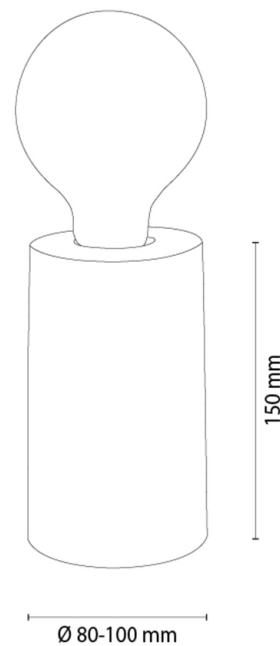

CORE

Tischleuchte

Artikelnummer:	7015617900000
EAN:	5905840266270
Lichtquelle:	1xE27 Max.25W
LED-Leistung W:	N/A
Wechselspannung:	220-240V
Lichtstrom lm:	N/A
Farbtemperatur K:	N/A
Farbwiedergabeindex CRI:	N/A
Schutzart IP:	IP20
Schutzklasse:	2
Up&Down-System:	N/A
Touch-Dimmer:	N/A
Click&Dimm-System:	N/A
Magnetbefestigung:	N/A
LED-Beleuchtungsart:	N/A
Lampematerial:	Beizkiefer
Lampenfarbe:	Nussbaum
Schirmnummer:	N/A
Schirmmaterial:	N/A
Schirmfarbe:	N/A
Kabelmaterial:	N/A
Kabelfarbe:	N/A
CE-Erklärung:	Herunterladen
FSC-Zertifikat:	FSC-C129231
Lampabmessungen	
Höhe (mm):	150
Breite (mm):	N/A
Länge (mm):	N/A
Durchmesser (mm):	
Nettogewicht kg:	0,60
Bruttogewicht kg:	0,85
Kartonabmessungen Nr 1	
Höhe (mm):	240
Breite (mm):	130
Länge (mm):	130
Kartonabmessungen Nr 2	
Höhe (mm):	N/A
Breite (mm):	N/A
Länge (mm):	N/A
Kartonabmessungen Nr 3	
Höhe (mm):	N/A
Breite (mm):	N/A
Länge (mm):	N/A