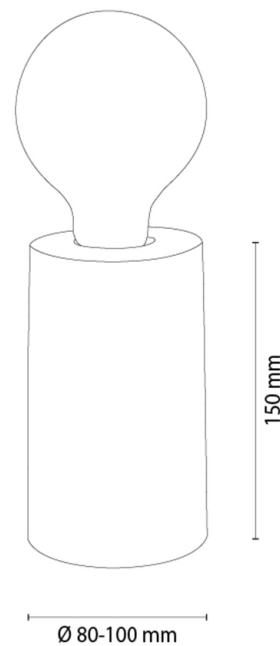

CORE

Tischleuchte

Artikelnummer:	7015104800000
EAN:	5905840266263
Lichtquelle:	1xE27 Max.25W
LED-Leistung W:	N/A
Wechselspannung:	220-240V
Lichtstrom lm:	N/A
Farbtemperatur K:	N/A
Farbwiedergabeindex CRI:	N/A
Schutzart IP:	IP20
Schutzklasse:	2
Up&Down-System:	N/A
Touch-Dimmer:	N/A
Click&Dimm-System:	N/A
Magnetbefestigung:	N/A
LED-Beleuchtungsart:	N/A
Lampematerial:	Beizkiefer
Lampenfarbe:	Braun
Schirmnummer:	N/A
Schirmmaterial:	N/A
Schirmfarbe:	N/A
Kabelmaterial:	N/A
Kabelfarbe:	N/A
CE-Erklärung:	Herunterladen
FSC-Zertifikat:	FSC-C129231
Lampabmessungen	
Höhe (mm):	150
Breite (mm):	N/A
Länge (mm):	N/A
Durchmesser (mm):	
Nettogewicht kg:	0,60
Bruttogewicht kg:	0,85
Kartonabmessungen Nr 1	
Höhe (mm):	240
Breite (mm):	130
Länge (mm):	130
Kartonabmessungen Nr 2	
Höhe (mm):	N/A
Breite (mm):	N/A
Länge (mm):	N/A
Kartonabmessungen Nr 3	
Höhe (mm):	N/A
Breite (mm):	N/A
Länge (mm):	N/A