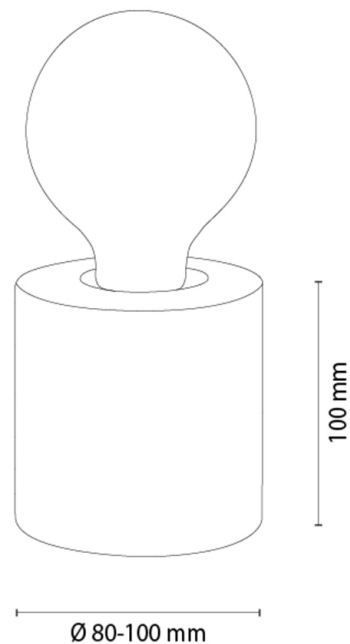

## Tischleuchte

Artikelnummer:	7015617800000
EAN:	5905840266256
Lichtquelle:	1xE27 Max.25W
LED-Leistung W:	N/A
Wechselspannung:	220-240V
Lichtstrom lm:	N/A
Farbtemperatur K:	N/A
Farbwiedergabeindex CRI:	N/A
Schutzart IP:	IP20
Schutzklasse:	2
Up&Down-System:	N/A
Touch-Dimmer:	N/A
Click&Dimm-System:	N/A
Magnetbefestigung:	N/A
LED-Beleuchtungsart:	N/A
Lampematerial:	Beizkiefer
Lampenfarbe:	Nussbaum
Schirmnummer:	N/A
Schirmmaterial:	N/A
Schirmfarbe:	N/A
Kabelmaterial:	N/A
Kabelfarbe:	N/A
CE-Erklärung:	<a href="#">Herunterladen</a>
FSC-Zertifikat:	<a href="#">FSC-C129231</a>
Lampabmessungen	
Höhe (mm):	100
Breite (mm):	N/A
Länge (mm):	N/A
Durchmesser (mm):	
Nettogewicht kg:	0,40
Bruttogewicht kg:	0,55
Kartonabmessungen Nr 1	
Höhe (mm):	160
Breite (mm):	130
Länge (mm):	130
Kartonabmessungen Nr 2	
Höhe (mm):	N/A
Breite (mm):	N/A
Länge (mm):	N/A
Kartonabmessungen Nr 3	
Höhe (mm):	N/A
Breite (mm):	N/A
Länge (mm):	N/A