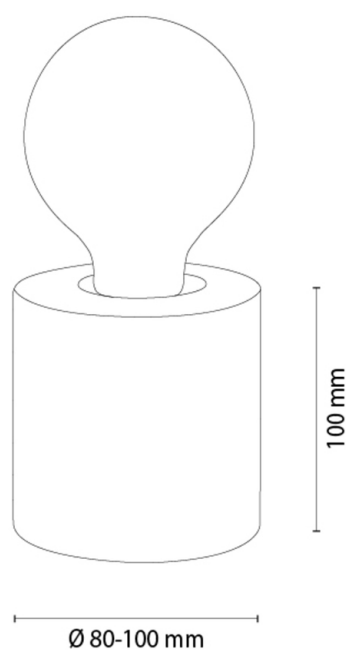

## Tischleuchte

Artikelnummer:	7015104700000
EAN:	5905840266249
Lichtquelle:	1xE27 Max.25W
LED-Leistung W:	N/A
Wechselspannung:	220-240V
Lichtstrom lm:	N/A
Farbtemperatur K:	N/A
Farbwiedergabeindex CRI:	N/A
Schutzart IP:	IP20
Schutzklasse:	2
Up&Down-System:	N/A
Touch-Dimmer:	N/A
Click&Dimm-System:	N/A
Magnetbefestigung:	N/A
LED-Beleuchtungsart:	N/A
Lampematerial:	Beizkiefer
Lampenfarbe:	Braun
Schirmnummer:	N/A
Schirmmaterial:	N/A
Schirmfarbe:	N/A
Kabelmaterial:	N/A
Kabelfarbe:	N/A
CE-Erklärung:	<a href="#">Herunterladen</a>
FSC-Zertifikat:	<a href="#">FSC-C129231</a>
Lampabmessungen	
Höhe (mm):	100
Breite (mm):	N/A
Länge (mm):	N/A
Durchmesser (mm):	
Nettogewicht kg:	0,40
Bruttogewicht kg:	0,55
Kartonabmessungen Nr 1	
Höhe (mm):	160
Breite (mm):	130
Länge (mm):	130
Kartonabmessungen Nr 2	
Höhe (mm):	N/A
Breite (mm):	N/A
Länge (mm):	N/A
Kartonabmessungen Nr 3	
Höhe (mm):	N/A
Breite (mm):	N/A
Länge (mm):	N/A