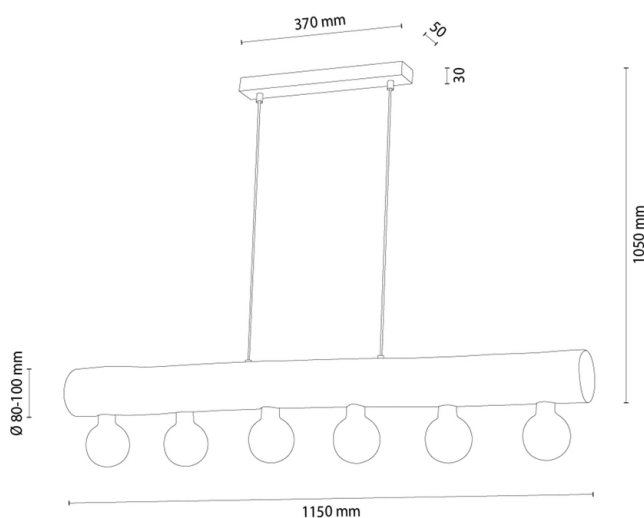

## Pendelleuchte

Artikelnummer:	1065631300000
EAN:	5905840266232
Lichtquelle:	6xE27 Max.60W
LED-Leistung W:	N/A
Wechselspannung:	220-240V
Lichtstrom lm:	N/A
Farbtemperatur K:	N/A
Farbwiedergabeindex CRI:	N/A
Schutzart IP:	IP20
Schutzklasse:	2
Up&Down-System:	N/A
Touch-Dimmer:	N/A
Click&Dimm-System:	N/A
Magnetbefestigung:	N/A
LED-Beleuchtungsart:	N/A
Lampematerial:	Beizkiefer, Metall
Lampenfarbe:	Nussbaum, Schwarz
Schirmnummer:	N/A
Schirmmaterial:	N/A
Schirmfarbe:	N/A
Kabelmaterial:	Kunststoff
Kabelfarbe:	Schwarz
CE-Erklärung:	<a href="#">Herunterladen</a>
FSC-Zertifikat:	<a href="#">FSC-C129231</a>
Lampabmessungen	
Höhe (mm):	1050
Breite (mm):	95
Länge (mm):	1150
Durchmesser (mm):	
Nettogewicht kg:	4,70
Bruttogewicht kg:	5,50
Kartonabmessungen Nr 1	
Höhe (mm):	140
Breite (mm):	200
Länge (mm):	1200
Kartonabmessungen Nr 2	
Höhe (mm):	N/A
Breite (mm):	N/A
Länge (mm):	N/A
Kartonabmessungen Nr 3	
Höhe (mm):	N/A
Breite (mm):	N/A
Länge (mm):	N/A