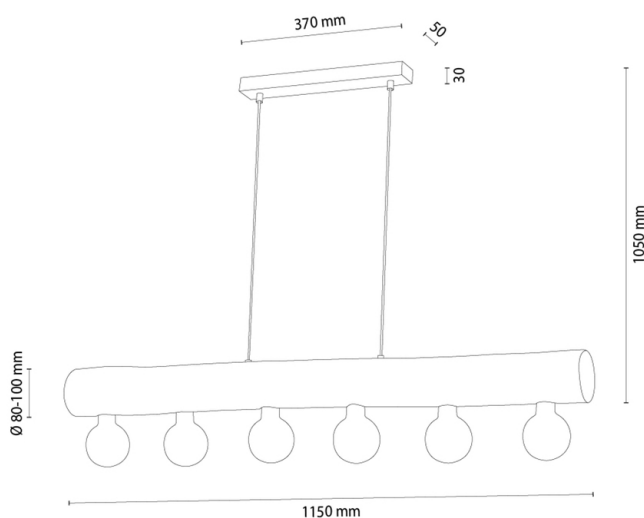

CORE

Pendelleuchte

Artikelnummer:	1065131200000
EAN:	5905840266225
Lichtquelle:	6xE27 Max.60W
LED-Leistung W:	N/A
Wechselspannung:	220-240V
Lichtstrom lm:	N/A
Farbtemperatur K:	N/A
Farbwiedergabeindex CRI:	N/A
Schutzart IP:	IP20
Schutzklasse:	2
Up&Down-System:	N/A
Touch-Dimmer:	N/A
Click&Dimm-System:	N/A
Magnetbefestigung:	N/A
LED-Beleuchtungsart:	N/A
Lampematerial:	Beizkiefer, Metall
Lampenfarbe:	Braun, Schwarz
Schirmnummer:	N/A
Schirmmaterial:	N/A
Schirmfarbe:	N/A
Kabelmaterial:	Kunststoff
Kabelfarbe:	Schwarz
CE-Erklärung:	Herunterladen
FSC-Zertifikat:	FSC-C129231

Lampabmessungen

Höhe (mm):	1050
Breite (mm):	95
Länge (mm):	1150
Durchmesser (mm):	
Nettogewicht kg:	4,70
Bruttogewicht kg:	5,50

Kartonabmessungen Nr 1

Höhe (mm):	140
Breite (mm):	200
Länge (mm):	1200

Kartonabmessungen Nr 2

Höhe (mm):	N/A
Breite (mm):	N/A
Länge (mm):	N/A

Kartonabmessungen Nr 3

Höhe (mm):	N/A
Breite (mm):	N/A
Länge (mm):	N/A

Made in Poland · 5 Years Guarantee