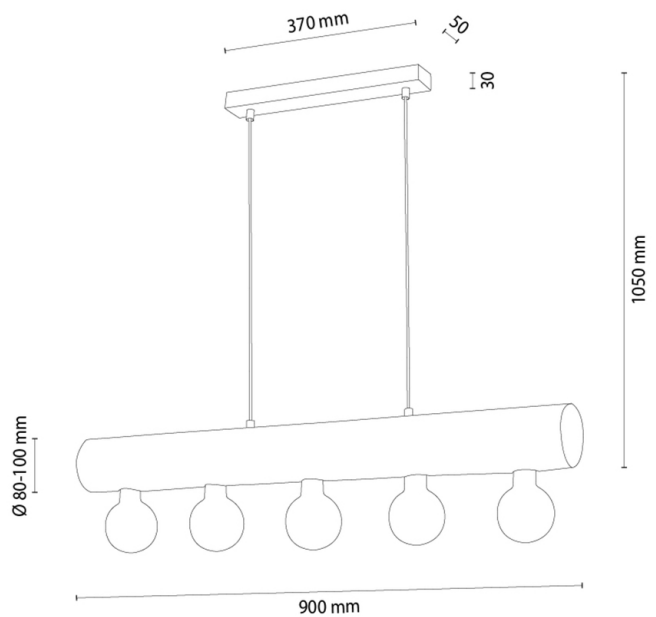

CORE

Pendelleuchte

Artikelnummer:	1055631100000
EAN:	5905840269790
Lichtquelle:	5xE27 Max.60W
LED-Leistung W:	N/A
Wechselspannung:	220-240V
Lichtstrom lm:	N/A
Farbtemperatur K:	N/A
Farbwiedergabeindex CRI:	N/A
Schutzart IP:	IP20
Schutzklasse:	2
Up&Down-System:	N/A
Touch-Dimmer:	N/A
Click&Dimm-System:	N/A
Magnetbefestigung:	N/A
LED-Beleuchtungsart:	N/A
Lampematerial:	Beizkiefer, Metall
Lampenfarbe:	Nussbaum, Schwarz
Schirmnummer:	N/A
Schirmmaterial:	N/A
Schirmfarbe:	N/A
Kabelmaterial:	Kunststoff
Kabelfarbe:	Schwarz
CE-Erklärung:	Herunterladen
FSC-Zertifikat:	FSC-C129231
Lampabmessungen	
Höhe (mm):	1050
Breite (mm):	95
Länge (mm):	900
Durchmesser (mm):	
Nettogewicht kg:	4,00
Bruttogewicht kg:	4,70
Kartonabmessungen Nr 1	
Höhe (mm):	150
Breite (mm):	200
Länge (mm):	940
Kartonabmessungen Nr 2	
Höhe (mm):	N/A
Breite (mm):	N/A
Länge (mm):	N/A
Kartonabmessungen Nr 3	
Höhe (mm):	N/A
Breite (mm):	N/A
Länge (mm):	N/A