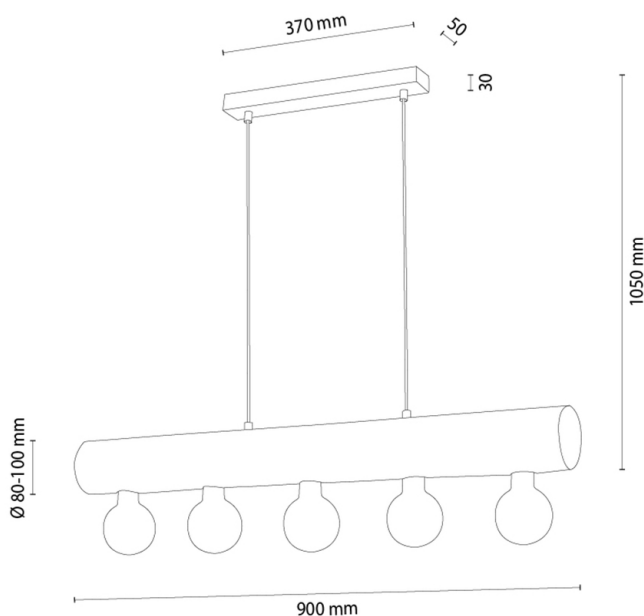

CORE

Pendelleuchte

Artikelnummer:	1055131000000
EAN:	5905840266201
Lichtquelle:	5xE27 Max.60W
LED-Leistung W:	N/A
Wechselspannung:	220-240V
Lichtstrom lm:	N/A
Farbtemperatur K:	N/A
Farbwiedergabeindex CRI:	N/A
Schutzart IP:	IP20
Schutzklasse:	2
Up&Down-System:	N/A
Touch-Dimmer:	N/A
Click&Dimm-System:	N/A
Magnetbefestigung:	N/A
LED-Beleuchtungsart:	N/A
Lampematerial:	Beizkiefer, Metall
Lampenfarbe:	Braun, Schwarz
Schirmnummer:	N/A
Schirmmaterial:	N/A
Schirmfarbe:	N/A
Kabelmaterial:	Kunststoff
Kabelfarbe:	Schwarz
CE-Erklärung:	Herunterladen
FSC-Zertifikat:	FSC-C129231
Lampabmessungen	
Höhe (mm):	1050
Breite (mm):	95
Länge (mm):	900
Durchmesser (mm):	
Nettogewicht kg:	4,00
Bruttogewicht kg:	4,70
Kartonabmessungen Nr 1	
Höhe (mm):	150
Breite (mm):	200
Länge (mm):	940
Kartonabmessungen Nr 2	
Höhe (mm):	N/A
Breite (mm):	N/A
Länge (mm):	N/A
Kartonabmessungen Nr 3	
Höhe (mm):	N/A
Breite (mm):	N/A
Länge (mm):	N/A