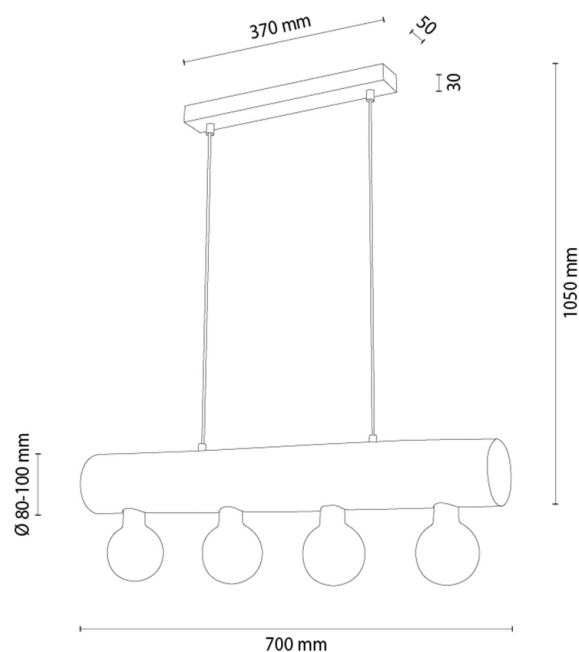

## Pendelleuchte

Artikelnummer:	1045630900000
EAN:	5905840269783
Lichtquelle:	4xE27 Max.60W
LED-Leistung W:	N/A
Wechselspannung:	220-240V
Lichtstrom lm:	N/A
Farbtemperatur K:	N/A
Farbwiedergabeindex CRI:	N/A
Schutzart IP:	IP20
Schutzklasse:	2
Up&Down-System:	N/A
Touch-Dimmer:	N/A
Click&Dimm-System:	N/A
Magnetbefestigung:	N/A
LED-Beleuchtungsart:	N/A
Lampematerial:	Beizkiefer, Metall
Lampenfarbe:	Nussbaum, Schwarz
Schirmnummer:	N/A
Schirmmaterial:	N/A
Schirmfarbe:	N/A
Kabelmaterial:	Kunststoff
Kabelfarbe:	Schwarz
CE-Erklärung:	<a href="#">Herunterladen</a>
FSC-Zertifikat:	<a href="#">FSC-C129231</a>
Lampabmessungen	
Höhe (mm):	1050
Breite (mm):	95
Länge (mm):	700
Durchmesser (mm):	
Nettogewicht kg:	2,90
Bruttogewicht kg:	3,45
Kartonabmessungen Nr 1	
Höhe (mm):	120
Breite (mm):	190
Länge (mm):	730
Kartonabmessungen Nr 2	
Höhe (mm):	N/A
Breite (mm):	N/A
Länge (mm):	N/A
Kartonabmessungen Nr 3	
Höhe (mm):	N/A
Breite (mm):	N/A
Länge (mm):	N/A