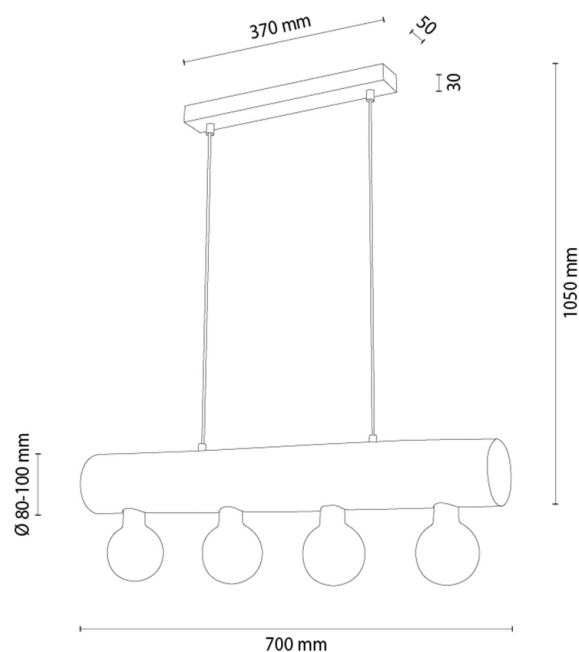

CORE

Pendelleuchte

Artikelnummer:	1045630900000
EAN:	5905840269783
Lichtquelle:	4xE27 Max.60W
LED-Leistung W:	N/A
Wechselspannung:	220-240V
Lichtstrom lm:	N/A
Farbtemperatur K:	N/A
Farbwiedergabeindex CRI:	N/A
Schutzart IP:	IP20
Schutzklasse:	2
Up&Down-System:	N/A
Touch-Dimmer:	N/A
Click&Dimm-System:	N/A
Magnetbefestigung:	N/A
LED-Beleuchtungsart:	N/A
Lampematerial:	Beizkiefer, Metall
Lampenfarbe:	Nussbaum, Schwarz
Schirmnummer:	N/A
Schirmmaterial:	N/A
Schirmfarbe:	N/A
Kabelmaterial:	Kunststoff
Kabelfarbe:	Schwarz
CE-Erklärung:	Herunterladen
FSC-Zertifikat:	FSC-C129231
Lampabmessungen	
Höhe (mm):	1050
Breite (mm):	95
Länge (mm):	700
Durchmesser (mm):	
Nettogewicht kg:	2,90
Bruttogewicht kg:	3,45
Kartonabmessungen Nr 1	
Höhe (mm):	120
Breite (mm):	190
Länge (mm):	730
Kartonabmessungen Nr 2	
Höhe (mm):	N/A
Breite (mm):	N/A
Länge (mm):	N/A
Kartonabmessungen Nr 3	
Höhe (mm):	N/A
Breite (mm):	N/A
Länge (mm):	N/A