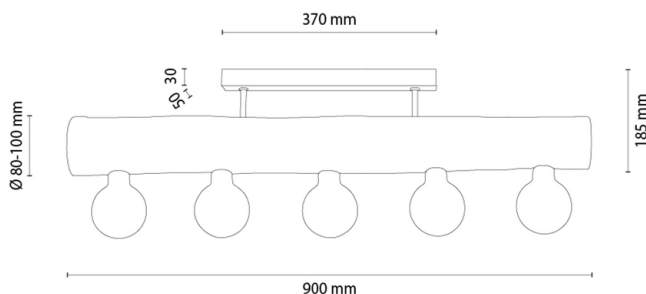

CORE

Deckenleuchte

Artikelnummer:	4055120800000
EAN:	5905840266164
Lichtquelle:	5xE27 Max.60W
LED-Leistung W:	N/A
Wechselspannung:	220-240V
Lichtstrom lm:	N/A
Farbtemperatur K:	N/A
Farbwiedergabeindex CRI:	N/A
Schutzart IP:	IP20
Schutzklasse:	2
Up&Down-System:	N/A
Touch-Dimmer:	N/A
Click&Dimm-System:	N/A
Magnetbefestigung:	N/A
LED-Beleuchtungsart:	N/A
Lampematerial:	Beizkiefer, Metall
Lampenfarbe:	Braun, Schwarz
Schirmnummer:	N/A
Schirmmaterial:	N/A
Schirmfarbe:	N/A
Kabelmaterial:	N/A
Kabelfarbe:	N/A
CE-Erklärung:	Herunterladen
FSC-Zertifikat:	FSC-C129231

Lampabmessungen

Höhe (mm):	185
Breite (mm):	95
Länge (mm):	900
Durchmesser (mm):	
Nettogewicht kg:	4,00
Bruttogewicht kg:	4,55

Kartonabmessungen Nr 1

Höhe (mm):	130
Breite (mm):	170
Länge (mm):	920

Kartonabmessungen Nr 2

Höhe (mm):	N/A
Breite (mm):	N/A
Länge (mm):	N/A

Kartonabmessungen Nr 3

Höhe (mm):	N/A
Breite (mm):	N/A
Länge (mm):	N/A

Made in Poland · 5 Years Guarantee