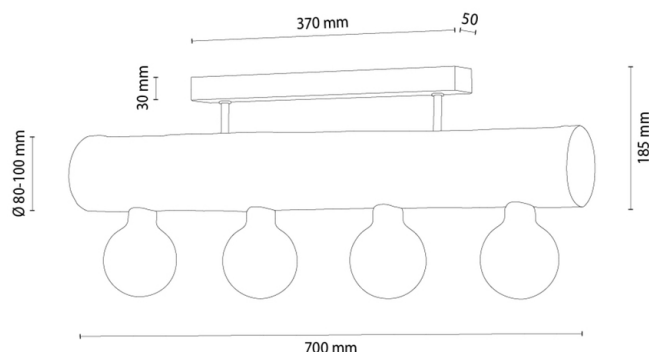

## Deckenleuchte

Artikelnummer:	4045620700000
EAN:	5905840266157
Lichtquelle:	4xE27 Max.60W
LED-Leistung W:	N/A
Wechselspannung:	220-240V
Lichtstrom lm:	N/A
Farbtemperatur K:	N/A
Farbwiedergabeindex CRI:	N/A
Schutzart IP:	IP20
Schutzklasse:	2
Up&Down-System:	N/A
Touch-Dimmer:	N/A
Click&Dimm-System:	N/A
Magnetbefestigung:	N/A
LED-Beleuchtungsart:	N/A
Lampematerial:	Beizkiefer, Metall
Lampenfarbe:	Nussbaum, Schwarz
Schirmnummer:	N/A
Schirmmaterial:	N/A
Schirmfarbe:	N/A
Kabelmaterial:	N/A
Kabelfarbe:	N/A
CE-Erklärung:	<a href="#">Herunterladen</a>
FSC-Zertifikat:	<a href="#">FSC-C129231</a>
Lampabmessungen	
Höhe (mm):	185
Breite (mm):	95
Länge (mm):	700
Durchmesser (mm):	
Nettogewicht kg:	2,90
Bruttogewicht kg:	3,45
Kartonabmessungen Nr 1	
Höhe (mm):	140
Breite (mm):	200
Länge (mm):	740
Kartonabmessungen Nr 2	
Höhe (mm):	N/A
Breite (mm):	N/A
Länge (mm):	N/A
Kartonabmessungen Nr 3	
Höhe (mm):	N/A
Breite (mm):	N/A
Länge (mm):	N/A