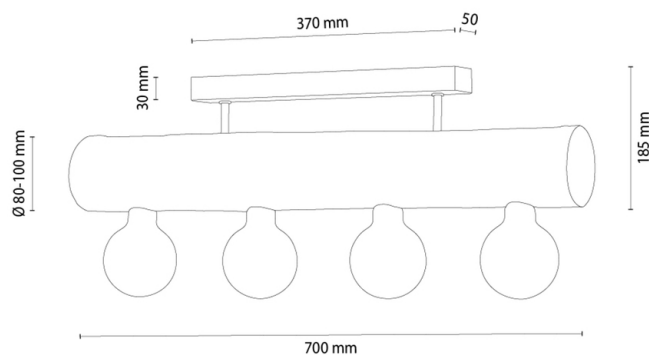

CORE

Deckenleuchte

Artikelnummer:	4045107600000
EAN:	5905840267659
Lichtquelle:	4xE27 Max.60W
LED-Leistung W:	N/A
Wechselspannung:	220-240V
Lichtstrom lm:	N/A
Farbtemperatur K:	N/A
Farbwiedergabeindex CRI:	N/A
Schutzart IP:	IP20
Schutzklasse:	2
Up&Down-System:	N/A
Touch-Dimmer:	N/A
Click&Dimm-System:	N/A
Magnetbefestigung:	N/A
LED-Beleuchtungsart:	N/A
Lampematerial:	Beizkiefer, Metall
Lampenfarbe:	Braun, Schwarz
Schirmnummer:	N/A
Schirmmaterial:	N/A
Schirmfarbe:	N/A
Kabelmaterial:	N/A
Kabelfarbe:	N/A
CE-Erklärung:	Herunterladen
FSC-Zertifikat:	FSC-C129231
Lampabmessungen	
Höhe (mm):	185
Breite (mm):	95
Länge (mm):	700
Durchmesser (mm):	
Nettogewicht kg:	2,90
Bruttogewicht kg:	3,45
Kartonabmessungen Nr 1	
Höhe (mm):	140
Breite (mm):	200
Länge (mm):	740
Kartonabmessungen Nr 2	
Höhe (mm):	N/A
Breite (mm):	N/A
Länge (mm):	N/A
Kartonabmessungen Nr 3	
Höhe (mm):	N/A
Breite (mm):	N/A
Länge (mm):	N/A