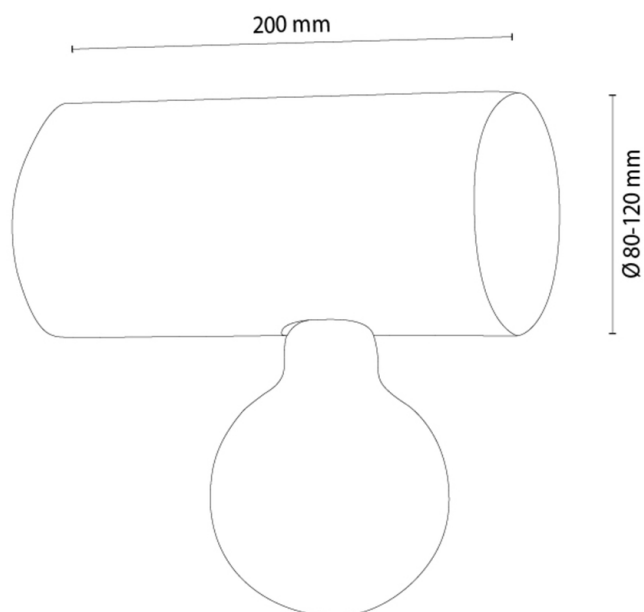

CORE

Wandleuchte

Artikelnummer:	2015123600000
EAN:	5905840267642
Lichtquelle:	1xE27 Max.25W
LED-Leistung W:	N/A
Wechselspannung:	220-240V
Lichtstrom lm:	N/A
Farbtemperatur K:	N/A
Farbwiedergabeindex CRI:	N/A
Schutzart IP:	IP20
Schutzklasse:	2
Up&Down-System:	N/A
Touch-Dimmer:	N/A
Click&Dimm-System:	N/A
Magnetbefestigung:	N/A
LED-Beleuchtungsart:	N/A
Lampematerial:	Beizkiefer
Lampenfarbe:	Nussbaum
Schirmnummer:	N/A
Schirmmaterial:	N/A
Schirmfarbe:	N/A
Kabelmaterial:	N/A
Kabelfarbe:	N/A
CE-Erklärung:	Herunterladen
FSC-Zertifikat:	FSC-C129231
Lampabmessungen	
Höhe (mm):	80-120
Breite (mm):	80-120
Länge (mm):	200
Durchmesser (mm):	
Nettogewicht kg:	0,68
Bruttogewicht kg:	0,89
Kartonabmessungen Nr 1	
Höhe (mm):	235
Breite (mm):	130
Länge (mm):	130
Kartonabmessungen Nr 2	
Höhe (mm):	N/A
Breite (mm):	N/A
Länge (mm):	N/A
Kartonabmessungen Nr 3	
Höhe (mm):	N/A
Breite (mm):	N/A
Länge (mm):	N/A